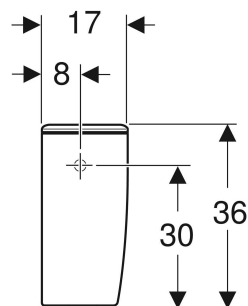

Réservoir attendant Geberit Bastia rinçage double touche, alimentation latérale

UTILISATION

- Pour montage monobloc

CARACTÉRISTIQUES

- Rinçage double touche
- Type 1, volume total 6 l, selon EN 997

- Alimentation latérale

CARACTÉRISTIQUES TECHNIQUES

Volume de chasse, réglage d'usine	6 / 3 l
Grand volume de chasse, plage de réglage	4 / 6 l

Petit volume de chasse, plage de réglage	2.6 / 3 l
Matériau	Céramique sanitaire

CONTENU DE LA LIVRAISON

- Mécanisme de chasse complet

N° de réf.	Couleur / surface	B cm	H cm	T cm
00382510000640	blanc	37	36	17