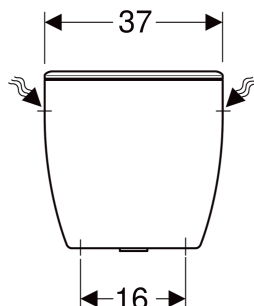

Réservoir attendant Geberit Bastia rinçage double touche, alimentation latérale

UTILISATION

- Pour montage monobloc

CARACTÉRISTIQUES

- Rinçage double touche
- Type 1, volume total 6 l, selon EN 997

- Alimentation latérale

CARACTÉRISTIQUES TECHNIQUES

Volume de chasse, réglage d'usine	6 / 3 l
Grand volume de chasse, plage de réglage	4 / 6 l

Petit volume de chasse, plage de réglage	2.6 / 3 l
Matériau	Céramique sanitaire

CONTENU DE LA LIVRAISON

- Mécanisme de chasse complet

N° de réf.	Couleur / surface	B cm	H cm	T cm
00382510000640	blanc	37	36	17