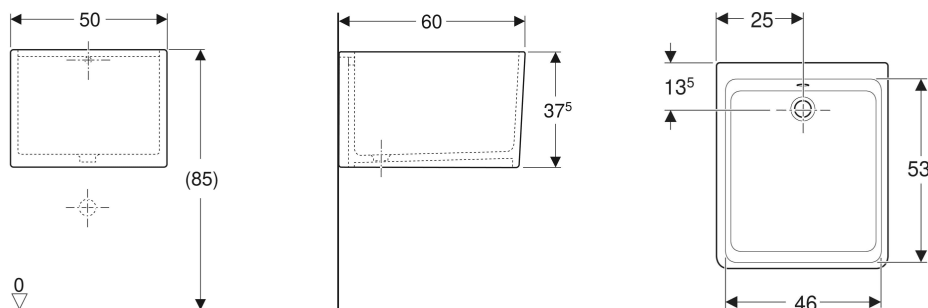

## UTILISATION

- Pour l'industrie et le commerce
- Pour écoles et autres établissements de formation
- Pour secteurs privés
- Pour le montage sur supports maçonnés

- Avec trop-plein
- Résistant aux acides
- Trou de bonde  $\varnothing$  62 mm

## CARACTÉRISTIQUES TECHNIQUES

Matériau

Grès

N° de réf.	Couleur / surface	Trop-plein	B cm	H cm	T cm
00561000000	blanc	Visible	50	37.5	60