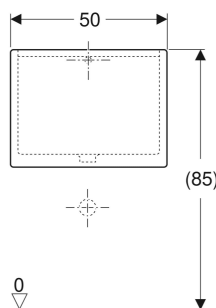

Vidoir multi-usages Geberit Publica cuve profonde, avec trop-plein

UTILISATION

- Pour montage sur équerres
- Pour l'industrie et le commerce
- Pour écoles et autres établissements de formation
- Pour secteurs privés

CARACTÉRISTIQUES

- Modèle une cuve
- Avec trop-plein

- Résistant aux acides
- Trou de bonde $\varnothing$ 62 mm

CARACTÉRISTIQUES TECHNIQUES

Matériau

Grès

CONTENU DE LA LIVRAISON

- Timbres d'office
- Grille

- Bouchon de bonde
- Vidage
- Garniture de vidage

A COMMANDER EN SUPPLÉMENT

- Matériel de fixation

N° de réf.	Couleur / surface	Trop-plein	B cm	H cm	T cm
00561000000	blanc	Visible	50	37.5	60