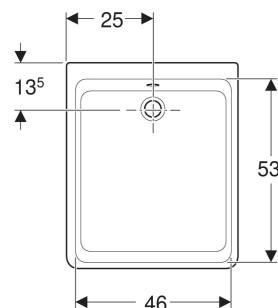

Vidoir multi-usages Geberit Publica cuve profonde, avec trop-plein

UTILISATION

- Pour montage sur équerres
- Pour l'industrie et le commerce
- Pour écoles et autres établissements de formation
- Pour secteurs privés

CARACTÉRISTIQUES

- Modèle une cuve
- Avec trop-plein

- Résistant aux acides
- Trou de bonde $\varnothing$ 62 mm

CARACTÉRISTIQUES TECHNIQUES

Matériau

Grès

CONTENU DE LA LIVRAISON

- Timbres d'office
- Grille

- Bouchon de bonde
- Vidage
- Garniture de vidage

A COMMANDER EN SUPPLÉMENT

- Matériel de fixation

N° de réf.	Couleur / surface	Trop-plein	B cm	H cm	T cm
00561000000	blanc	Visible	50	37.5	60