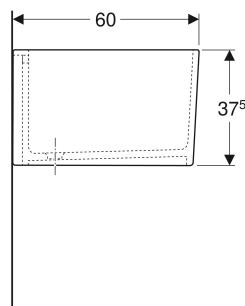

Vidoir multi-usages Geberit Publica cuve profonde, avec trop-plein

UTILISATION

- Pour montage sur équerres
- Pour l'industrie et le commerce
- Pour écoles et autres établissements de formation
- Pour secteurs privés

CARACTÉRISTIQUES

- Modèle une cuve
- Avec trop-plein

- Résistant aux acides
- Trou de bonde $\varnothing$ 62 mm

CARACTÉRISTIQUES TECHNIQUES

Matériau

Grès

CONTENU DE LA LIVRAISON

- Timbres d'office
- Grille

- Bouchon de bonde
- Vidage
- Garniture de vidage

A COMMANDER EN SUPPLÉMENT

- Matériel de fixation

N° de réf.	Couleur / surface	Trop-plein	B cm	H cm	T cm
00561000000	blanc	Visible	50	37.5	60