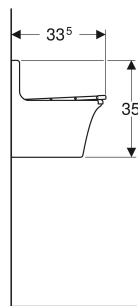

Déversoir mural Geberit Publica avec grille mobile

UTILISATION

- Pour l'élimination des eaux usées et des déchets liquides
- Pour l'industrie et le commerce
- Pour écoles, structures d'accueil d'enfants et autres établissements de formation

CARACTÉRISTIQUES

- Suspendu
- Trou de bonde $\varnothing$ 62 mm

CONTENU DE LA LIVRAISON

- Déversoir mural
- Bonde
- Grille mobile en acier inoxydable, avec patins amortisseurs
- Matériel de fixation

CARACTÉRISTIQUES TECHNIQUES

Matériau

Grès

N° de réf.	Couleur / surface	Trop-plein	B cm	H cm	T cm
0475000000	blanc	Sans	45	35	33.5