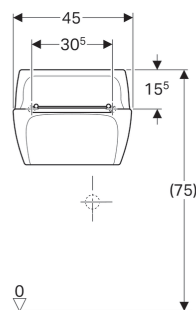

Déversoir mural Geberit Publica avec grille mobile

UTILISATION

- Pour l'élimination des eaux usées et des déchets liquides
- Pour l'industrie et le commerce
- Pour écoles, structures d'accueil d'enfants et autres établissements de formation

CARACTÉRISTIQUES

- Suspendu
- Trou de bonde $\varnothing$ 62 mm

CONTENU DE LA LIVRAISON

- Déversoir mural
- Bonde
- Grille mobile en acier inoxydable, avec patins amortisseurs
- Matériel de fixation

CARACTÉRISTIQUES TECHNIQUES

Matériau

Grès

N° de réf.	Couleur / surface	Trop-plein	B cm	H cm	T cm
0475000000	blanc	Sans	45	35	33.5