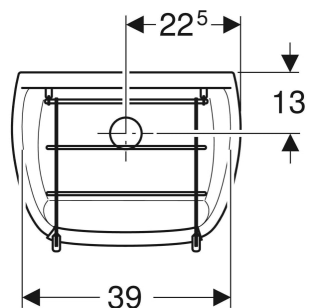

Déversoir mural Geberit Publica avec grille mobile

UTILISATION

- Pour l'élimination des eaux usées et des déchets liquides
- Pour l'industrie et le commerce
- Pour écoles, structures d'accueil d'enfants et autres établissements de formation

CARACTÉRISTIQUES

- Suspendu
- Trou de bonde $\varnothing$ 62 mm

CONTENU DE LA LIVRAISON

- Déversoir mural
- Bonde
- Grille mobile en acier inoxydable, avec patins amortisseurs
- Matériel de fixation

CARACTÉRISTIQUES TECHNIQUES

Matériau

Grès

N° de réf.	Couleur / surface	Trop-plein	B cm	H cm	T cm
0475000000	blanc	Sans	45	35	33.5