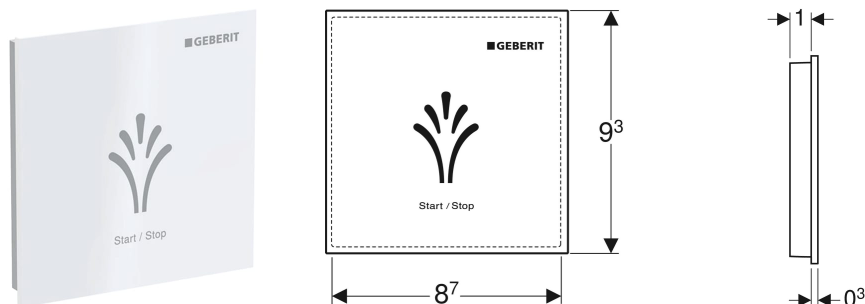

# Tableau de commande mural sans contact, pour Geberit AquaClean

## UTILISATION

- Pour montage apparent
- Pour Geberit AquaClean Sela
- Pour Geberit AquaClean Tuma Comfort
- Pour WC complets Geberit AquaClean Maïra
- Pour la commande sans contact des fonctions de WC lavant

## CARACTÉRISTIQUES TECHNIQUES

Type de pile	CR2032 (3 V)
Durée de vie de la pile fournie	2 ans

N° de réf.	Couleur / surface
147.044.00.1	blanc / matière synthétique