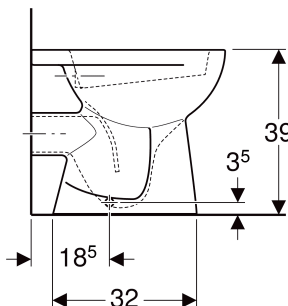

WC au sol à fond creux Geberit Publica sortie horizontale

CARACTÉRISTIQUES

- Au sol
- Avec bride
- Type 1, volume total 6 l, selon EN 997
- Sortie horizontale

CARACTÉRISTIQUES TECHNIQUES

Matériau : Céramique sanitaire
 Réglable en hauteur : Non

CONTENU DE LA LIVRAISON

- Cuvette de WC

A COMMANDER EN SUPPLÉMENT

- Abattant WC
- Matériel de fixation

N° de réf.	Couleur / surface	B cm	H cm	T cm
00309000000	blanc	36	39	46