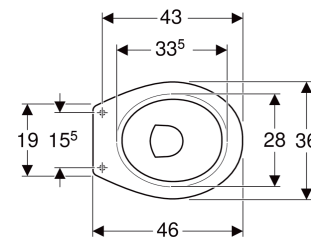

## CARACTÉRISTIQUES

- Au sol
- Avec bride
- Type 1, volume total 6 l, selon EN 997
- Sortie horizontale

## CARACTÉRISTIQUES TECHNIQUES

Matériau : Céramique sanitaire  
 Réglable en hauteur : Non

## CONTENU DE LA LIVRAISON

- Cuvette de WC

N° de réf.	Couleur / surface	B cm	H cm	T cm	Sortie
00309000000	blanc	36	39	46	Horizontal