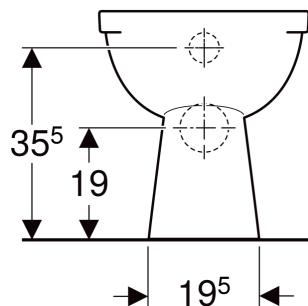

WC au sol à fond creux Geberit Publica sortie horizontale

CARACTÉRISTIQUES

- Au sol
- Avec bride
- Type 1, volume total 6 l, selon EN 997
- Sortie horizontale

CARACTÉRISTIQUES TECHNIQUES

Matériau : Céramique sanitaire
 Réglable en hauteur : Non

CONTENU DE LA LIVRAISON

- Cuvette de WC

A COMMANDER EN SUPPLÉMENT

- Abattant WC
- Matériel de fixation

N° de réf.	Couleur / surface	B cm	H cm	T cm
00309000000	blanc	36	39	46