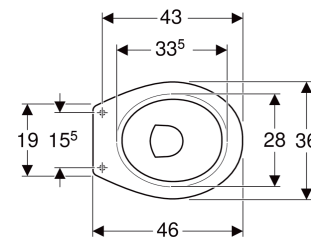

WC au sol à fond creux Geberit Publica sortie horizontale

CARACTÉRISTIQUES

- Au sol
- Avec bride
- Type 1, volume total 6 l, selon EN 997
- Sortie horizontale

CARACTÉRISTIQUES TECHNIQUES

Matériau : Céramique sanitaire
 Réglable en hauteur : Non

CONTENU DE LA LIVRAISON

- Cuvette de WC

A COMMANDER EN SUPPLÉMENT

- Abattant WC
- Matériel de fixation

N° de réf.	Couleur / surface	B cm	H cm	T cm
00309000000	blanc	36	39	46