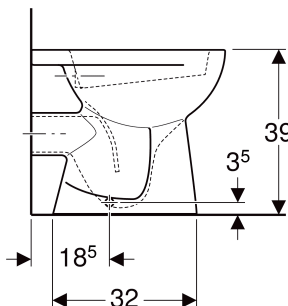

# WC au sol à fond creux Geberit Publica sortie horizontale

## CARACTÉRISTIQUES

- Au sol
- Avec bride
- Type 1, volume total 6 l, selon EN 997
- Sortie horizontale

## CARACTÉRISTIQUES TECHNIQUES

Matériau : Céramique sanitaire  
 Réglable en hauteur : Non

## CONTENU DE LA LIVRAISON

- Cuvette de WC

N° de réf.	Couleur / surface	B cm	H cm	T cm	Sortie
00309000000	blanc	36	39	46	Horizontal