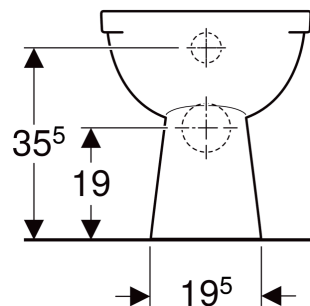

# WC au sol à fond creux Geberit Publica sortie horizontale

## CARACTÉRISTIQUES

- Au sol
- Avec bride
- Type 1, volume total 6 l, selon EN 997
- Sortie horizontale

## CARACTÉRISTIQUES TECHNIQUES

Matériau : Céramique sanitaire  
 Réglable en hauteur : Non

## CONTENU DE LA LIVRAISON

- Cuvette de WC

N° de réf.	Couleur / surface	B cm	H cm	T cm	Sortie
00309000000	blanc	36	39	46	Horizontal