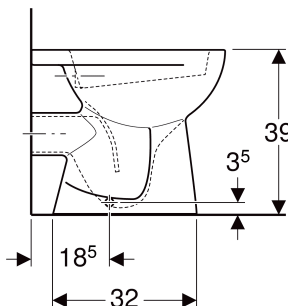

# WC au sol à fond creux Geberit Publica sortie horizontale

## CARACTÉRISTIQUES

- Au sol
- Avec bride
- Type 1, volume total 6 l, selon EN 997
- Sortie horizontale

## CONTENU DE LA LIVRAISON

- Cuvette de WC

## INFOS

- Combinable avec l'abattant Option 503.123.00.1

N° de réf.	Couleur / surface	B cm	H cm	T cm	Sortie
00309000000	blanc	36	39	46	horizontal