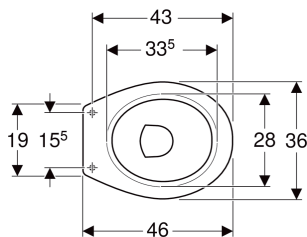

## CARACTÉRISTIQUES

- Au sol
- Avec bride
- Type 1, volume total 6 l, selon EN 997
- Sortie horizontale