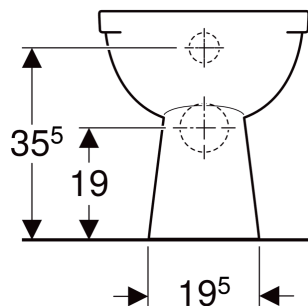

## CARACTÉRISTIQUES

- Au sol
- Avec bride
- Type 1, volume total 6 l, selon EN 997
- Sortie horizontale

## INFOS

- Combinable avec l'abattant Option 503.123.00.1

N° de réf.	Couleur / surface	B cm	H cm	T cm	Sortie
00309000000	blanc	36	39	46	horizontal