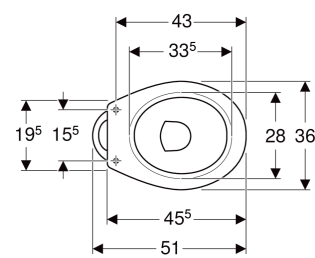

WC au sol à fond creux Geberit Publica sortie verticale

CARACTÉRISTIQUES

- Au sol
- Sortie verticale
- Avec bride
- Type 1, volume total 6 l, selon EN 997

CARACTÉRISTIQUES TECHNIQUES

Matériau Céramique sanitaire
 Réglable en hauteur Non

A COMMANDER EN SUPPLÉMENT

- Abattant WC
- Matériel de fixation

CONTENU DE LA LIVRAISON

- Cuvette de WC

N° de réf.	Couleur / surface	B cm	H cm	T cm
00300000000	blanc	36	39	51