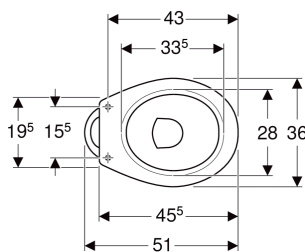

WC au sol à fond creux Geberit Publica sortie verticale

CARACTÉRISTIQUES

- Au sol
- Sortie verticale
- Avec bride
- Type 1, volume total 6 l, selon EN 997

CARACTÉRISTIQUES TECHNIQUES

Matériau Céramique sanitaire
 Réglable en hauteur Non

A COMMANDER EN SUPPLÉMENT

- Abattant WC
- Matériel de fixation

CONTENU DE LA LIVRAISON

- Cuvette de WC

N° de réf.	Couleur / surface	B cm	H cm	T cm	Sortie
00300000000	blanc	36	39	51	Vertical