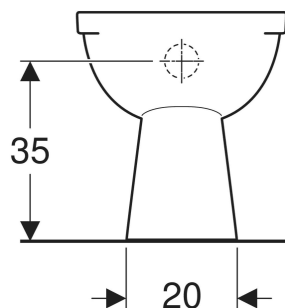

WC au sol à fond creux Geberit Publica sortie verticale

CARACTÉRISTIQUES

- Au sol
- Sortie verticale
- Avec bride
- Type 1, volume total 6 l, selon EN 997

CARACTÉRISTIQUES TECHNIQUES

Matériau Céramique sanitaire
 Réglable en hauteur Non

A COMMANDER EN SUPPLÉMENT

- Abattant WC
- Matériel de fixation

CONTENU DE LA LIVRAISON

- Cuvette de WC

N° de réf.	Couleur / surface	B cm	H cm	T cm
00300000000	blanc	36	39	51