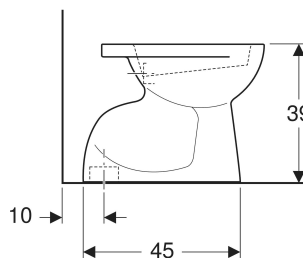

WC au sol à fond creux Geberit Publica sortie verticale

CARACTÉRISTIQUES

- Au sol
- Sortie verticale
- Avec bride
- Type 1, volume total 6 l, selon EN 997

CARACTÉRISTIQUES TECHNIQUES

Matériau Céramique sanitaire
 Réglable en hauteur Non

A COMMANDER EN SUPPLÉMENT

- Abattant WC
- Matériel de fixation

CONTENU DE LA LIVRAISON

- Cuvette de WC

N° de réf.	Couleur / surface	B cm	H cm	T cm	Sortie
00300000000	blanc	36	39	51	Vertical