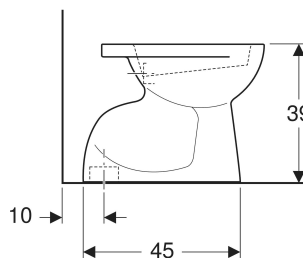

WC au sol à fond creux Geberit Publica sortie verticale

CARACTÉRISTIQUES

- Au sol
- Sortie verticale
- Avec bride
- Type 1, volume total 6 l, selon EN 997

CARACTÉRISTIQUES TECHNIQUES

Matériau Céramique sanitaire
 Réglable en hauteur Non

A COMMANDER EN SUPPLÉMENT

- Abattant WC
- Matériel de fixation

CONTENU DE LA LIVRAISON

- Cuvette de WC

N° de réf.	Couleur / surface	B cm	H cm	T cm
00300000000	blanc	36	39	51