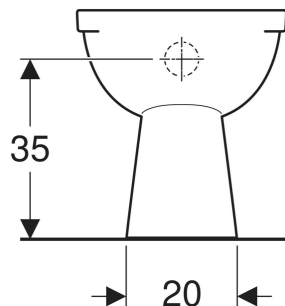

WC au sol à fond creux Geberit Publica sortie verticale

CARACTÉRISTIQUES

- Au sol
- Sortie verticale
- Avec bride
- Type 1, volume total 6 l, selon EN 997

CARACTÉRISTIQUES TECHNIQUES

Matériau Céramique sanitaire
 Réglable en hauteur Non

A COMMANDER EN SUPPLÉMENT

- Abattant WC
- Matériel de fixation

CONTENU DE LA LIVRAISON

- Cuvette de WC

N° de réf.	Couleur / surface	B cm	H cm	T cm	Sortie
00300000000	blanc	36	39	51	Vertical