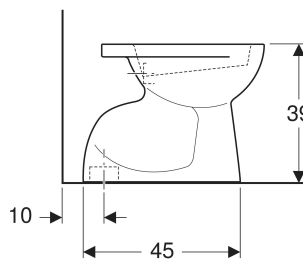

WC au sol à fond creux Geberit Publica sortie verticale

CARACTÉRISTIQUES

- Au sol
- Sortie verticale
- Avec bride
- Type 1, volume total 6 l, selon EN 997

CARACTÉRISTIQUES TECHNIQUES

Matériau Céramique sanitaire

CONTENU DE LA LIVRAISON

- Cuvette de WC

A COMMANDER EN SUPPLÉMENT

- Abattant WC
- Matériel de fixation

INFOS

- Combinable avec l'abattant Option 503.123.00.1

N° de réf.	Couleur / surface	B cm	H cm	T cm	Sortie
00300000000	blanc	36	39	51	vertical