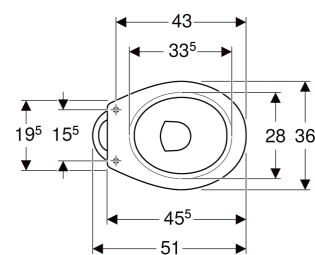

WC au sol à fond creux Geberit Publica sortie verticale

CARACTÉRISTIQUES

- Au sol
- Sortie verticale
- Avec bride
- Type 1, volume total 6 l, selon EN 997

CARACTÉRISTIQUES TECHNIQUES

Matériau Céramique sanitaire

CONTENU DE LA LIVRAISON

- Cuvette de WC

A COMMANDER EN SUPPLÉMENT

- Abattant WC
- Matériel de fixation

INFOS

- Combinable avec l'abattant Option 503.123.00.1

N° de réf.	Couleur / surface	B cm	H cm	T cm	Sortie
00300000000	blanc	36	39	51	vertical