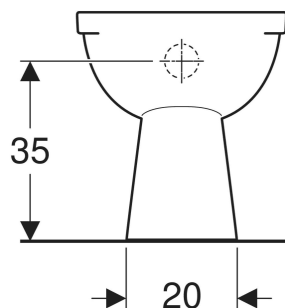

WC au sol à fond creux Geberit Publica sortie verticale

CARACTÉRISTIQUES

- Au sol
- Sortie verticale
- Avec bride
- Type 1, volume total 6 l, selon EN 997

CARACTÉRISTIQUES TECHNIQUES

Matériau Céramique sanitaire

CONTENU DE LA LIVRAISON

- Cuvette de WC

A COMMANDER EN SUPPLÉMENT

- Abattant WC
- Matériel de fixation

INFOS

- Combinable avec l'abattant Option 503.123.00.1

N° de réf.	Couleur / surface	B cm	H cm	T cm	Sortie
00300000000	blanc	36	39	51	vertical