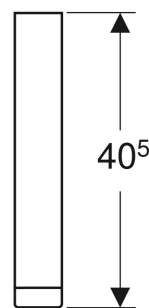

Habillage intermédiaire Geberit Publica pour lavabos collectifs en rangée sans dossier

UTILISATION

- Pour les lavabos collectifs Publica
- Pour installation sans dossier

CARACTÉRISTIQUES TECHNIQUES

Matériau

A COMMANDER EN SUPPLÉMENT

Grès

- Matériel de fixation

N° de réf.	Couleur / surface	B cm	H cm	T cm
00763000000	blanc	6.5	22	40.5