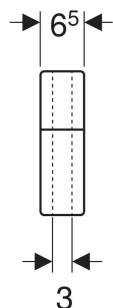

Habillage intermédiaire Geberit Publica pour lavabos collectifs en rangée sans dossier

UTILISATION

- Pour les lavabos collectifs Publica
- Pour installation sans dossier

CARACTÉRISTIQUES TECHNIQUES

Matériau

A COMMANDER EN SUPPLÉMENT

Grès

- Matériel de fixation

N° de réf.	Couleur / surface	B cm	H cm	T cm
00763000000	blanc	6.5	22	40.5