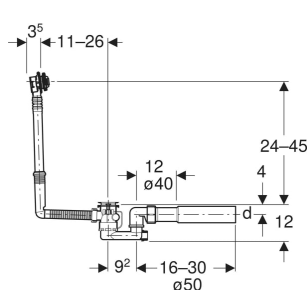

Zestaw odpływowo-przelewowy Geberit, d52, długość 26 cm, z zestawem wykończeniowym

PRZEZNACZENIE

- Do wanien z otworem odpływu \varnothing 52 mm
- Do wanien ze stali, tworzywa sztucznego lub żeliwa
- Do wanien o wymiarach standardowych

CHARAKTERYSTYKA

- Zgodność z EN 274-3
- Z przelewem
- Dwustronne uszczelki na odpływie i przelewie

- Możliwość zmiany ustawienia głowicy przelewowej

DANE TECHNICZNE

Przepustowość przelewu	0.6 l/s
Wysokość zasyfonowania (mm)	50 mm

ZAKRES DOSTAWY

- Zestaw wykończeniowy
- Zawór zestawu odpływowego

- Syfon
- Kolano odpływowe z PE-HD, \varnothing 40 / 50 mm
- Obudowa ochronna
- Elementy mocujące

AKCESORIA

- Zestaw przyłączeniowy Geberit do wanien z akrylu sanitarnego z przelewem

Nr art.	Kolor / powierzchnia	DN	d, \varnothing mm	Przepustowość l/s
150.520.21.6	Chrom błyszczący	40	40 / 50	0.8