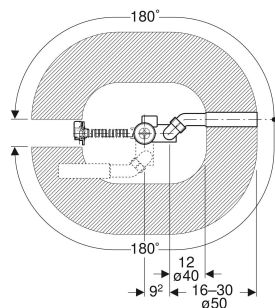

Zestaw odpływowo-przelewowy Geberit, d52, długość 26 cm, z zestawem wykończeniowym

PRZEZNACZENIE

- Do wanien z otworem odpływu \varnothing 52 mm
- Do wanien ze stali, tworzywa sztucznego lub żeliwa
- Do wanien o wymiarach standardowych

CHARAKTERYSTYKA

- Zgodność z EN 274-3
- Z przelewem
- Dwustronne uszczelki na odpływie i przelewie

- Możliwość zmiany ustawienia głowicy przelewowej

DANE TECHNICZNE

Przepustowość przelewu	0.6 l/s
Wysokość zasyfonowania (mm)	50 mm

ZAKRES DOSTAWY

- Zestaw wykończeniowy
- Zawór zestawu odpływowego

- Syfon
- Kolano odpływowe z PE-HD, \varnothing 40 / 50 mm
- Obudowa ochronna
- Elementy mocujące

AKCESORIA

- Zestaw przyłączeniowy Geberit do wanien z akrylu sanitarnego z przelewem

Nr art.	Kolor / powierzchnia	DN	d, \varnothing mm	Przepustowość l/s
150.520.21.6	Chrom błyszczący	40	40 / 50	0.8