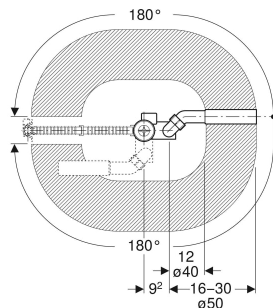

# Zestaw odpływowo-przelewowy Geberit, d52, długość 73 cm, z zestawem wykończeniowym

## PRZEZNACZENIE

- Do wanien z otworem odpływu  $\varnothing$  52 mm
- Do wanien ze stali, tworzywa sztucznego lub żeliwa
- Do wanien o wymiarach niestandardowych

## CHARAKTERYSTYKA

- Zgodność z EN 274-3
- Z przelewem
- Dwustronne uszczelki na odpływie i przelewie

- Możliwość zmiany ustawienia głowicy przelewowej

## DANE TECHNICZNE

Przepustowość przelewu	0.6 l/s
Wysokość zasyfonowania (mm)	50 mm