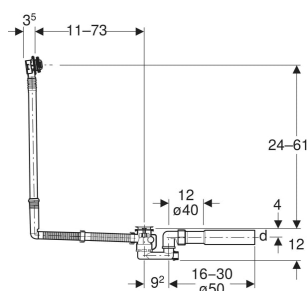

# Zestaw odpływowo-przelewowy Geberit, d52, długość 73 cm, z zestawem wykończeniowym

## CHARAKTERYSTYKA

- Zgodność z EN 274-3
- Z przelewem
- Możliwość zmiany ustawienia głowicy przelewowej
- Dwustronne uszczelki na odpływie i przelewie

## DANE TECHNICZNE

Przepustowość przelewu 0.6 l/s  
 Wysokość zasyfonowania (mm) 50 mm

## ZAKRES DOSTAWY

- Zestaw wykończeniowy
- Zawór zestawu odpływowego

- Syfon
- Kolano odpływowe z PE-HD, ø 40 / 50 mm
- Obudowa ochronna
- Elementy mocujące