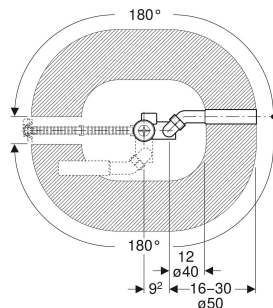

# Zestaw odpływowo-przelewowy Geberit, d52, długość 73 cm, z zestawem wykończeniowym

## CHARAKTERYSTYKA

- Zgodność z EN 274-3
- Z przelewem
- Możliwość zmiany ustawienia głowicy przelewowej
- Dwustronne uszczelki na odpływie i przelewie

## DANE TECHNICZNE

Przepustowość przelewu 0.6 l/s  
 Wysokość zasyfonowania (mm) 50 mm

## ZAKRES DOSTAWY

- Zestaw wykończeniowy
- Zawór zestawu odpływowego

- Syfon
- Kolano odpływowe z PE-HD, ø 40 / 50 mm
- Obudowa ochronna
- Elementy mocujące