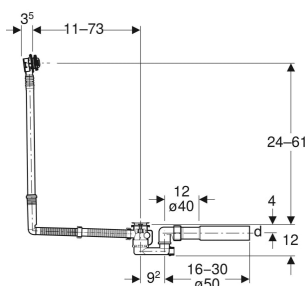

# Zestaw odpływowo-przelewowy Geberit, d52, długość 73 cm, z zestawem wykończeniowym

## PRZEZNACZENIE

- Do wanien z otworem odpływu  $\varnothing$  52 mm
- Do wanien ze stali, tworzywa sztucznego lub żeliwa
- Do wanien o wymiarach niestandardowych

## CHARAKTERYSTYKA

- Zgodność z EN 274-3
- Z przelewem
- Dwustronne uszczelki na odpływie i przelewie

- Możliwość zmiany ustawienia głowicy przelewowej

## DANE TECHNICZNE

Przepustowość przelewu	0.6 l/s
Wysokość zasyfonowania (mm)	50 mm