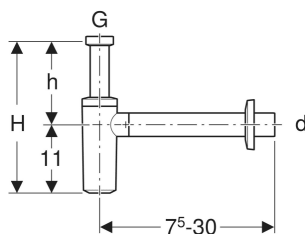

Syfon z wkładem syfonującym Geberit do umywalki, z rozetką zaworu, wylot poziomy

Ilustracja przykładowa

PRZEZNACZENIE

- Do umywalk

CHARAKTERYSTYKA

- Zgodność z EN 274-3

- Odporny na korozję
- Wylot poziomy

Materiał

PP

DANE TECHNICZNE

Wysokość zasيفونowania (mm)

75 mm

ZAKRES DOSTAWY

- Rozetka zaworu
- Rozetka

Nr art.	Kolor / powierzchnia	d, ø mm	G "	L cm	H cm	h cm
151.034.11.1	Biały-alpin	32	1 1/4	7.5-30	17-33	6-22
151.035.11.1	Biały-alpin	40	1 1/4	7.5-30	17-33	6-22