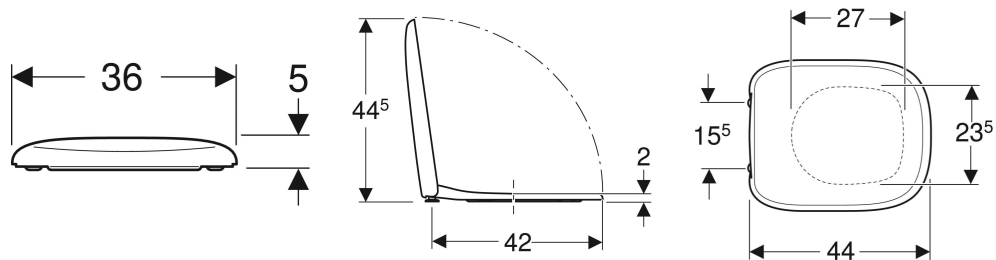

Deska sedesowa Geberit Fantasia

Ilustracja przykładowa

CHARAKTERYSTYKA

- Pokrywa deski przykrywająca siedzisko

DANE TECHNICZNE

Materiał

Duroplast

Odstęp między mocowaniami

15.5 cm

Nr art.	Kolor / powierzchnia	B cm	H cm	T cm	Wolne opadanie Mocowanie	Materiał zawiasów
500.867.00.1	Biały / Błyszczący	36	5	44	Tak Od góry	Mosiądz chromowany
500.870.00.1	Biały / Błyszczący	36	5	44	Nie Od góry	Mosiądz chromowany