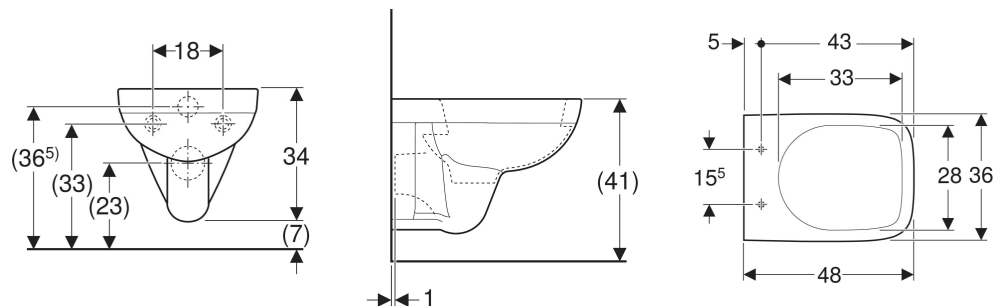

Wisząca miska WC Geberit Selnova Compact, lejowa, krótka, kształt geometryczny

PRZEZNACZENIE

- Do spłuczek podtynkowych
- Do zaworów spłukujących
- Do montażu w małych łazienkach i w łazienkach gościnnych

CHARAKTERYSTYKA

- Wiszący
- Ceramiczna miska WC lejowa

- Z krawędzią
- Typ 1, pełna ilość 6 / 4 l, wg EN 997
- Typ 2 wg EN 997
- Spłukuje ilością 4 l
- Krótka

DANE TECHNICZNE

Materiał Ceramika sanitarna
 Odstęp między mocowaniami 18 cm

ZAKRES DOSTAWY

- Miska ustępowa

ZAMAWIANE ODDZIELNIE

- Deska sedesowa

INFO

- Możliwość ustawienia spłukiwania 4/2 l

Nr art.	Kolor / powierzchnia	B cm	H cm	T cm	Odpływ
501.504.00.7	Biały	36	34	48	Poziomy