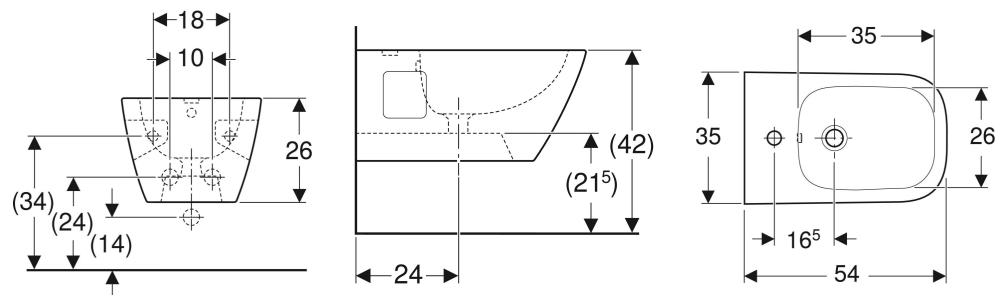

Bidet wiszący Geberit Selnova Square, Premium, częściowo ukryte mocowania

PRZEZNACZENIE

- Do baterii pojedynczych z elastycznymi wężykami podłączeniowymi

CHARAKTERYSTYKA

- Wiszący
- Ukryte przyłącze wody
- Częściowo ukryte mocowania

DANE TECHNICZNE

Materiał Ceramika sanitarna

Nr art.	Kolor / Powierzchnia	Przelew	B cm	H cm	T cm
501.547.01.7	Biały	Widoczny	35	26	54