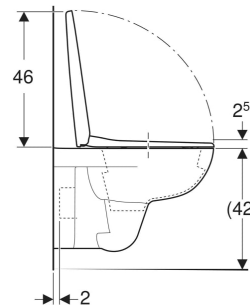

Zestaw wiszącej miski WC Geberit Selnova, lejowa, z deską sedesową

PRZEZNACZENIE

- Do spłuczek podtynkowych
- Do zaworów spłukujących

CHARAKTERYSTYKA

- Wiszący
- Ceramiczna miska WC lejowa
- Z krawędzią

- Typ 1, pełna ilość 6 / 4 l, wg EN 997
- Typ 2 wg EN 997
- Spłukuje ilością 4 l
- Deska sedesowa z duroplastu
- Pokrywa deski przykrywająca siedzisko

DANE TECHNICZNE

Materiał	Ceramika sanitarna
Odstęp między mocowaniami	18 cm

ZAKRES DOSTAWY

- Miska ustępowa
- Deska sedesowa

INFO

- Możliwość ustawienia spłukiwania 4/2 l
- W skład zestawu wchodzi miska 500.260.01.7 i deska sedesowa 500.331.01.1

Nr art.	Kolor / powierzchnia	B cm	H cm	T cm	Odpływ	Wolne opadanie	Mocowanie	Materiał zawiasów
501.752.00.1	Biały	36	38	53	Poziomy	Nie	Od dołu	Stal nierdzewna