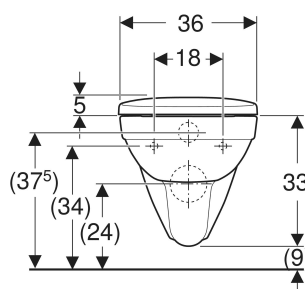

Zestaw wiszącej miski WC Geberit Selnova, lejowa, z deską sedesową

PRZEZNACZENIE

- Do spłuczek podtynkowych
- Do zaworów spłukujących

CHARAKTERYSTYKA

- Wiszący
- Ceramiczna miska WC lejowa
- Z krawędzią

- Typ 1, pełna ilość 6 / 4 l, wg EN 997
- Typ 2 wg EN 997
- Spłukuje ilością 4 l
- Deska sedesowa z duroplastu
- Pokrywa deski przykrywająca siedzisko

DANE TECHNICZNE

Materiał	Ceramika sanitarna
Odstęp między mocowaniami	18 cm

ZAKRES DOSTAWY

- Miska ustępowa
- Deska sedesowa

INFO

- Możliwość ustawienia spłukiwania 4/2 l
- W skład zestawu wchodzi miska 500.260.01.7 i deska sedesowa 500.331.01.1

Nr art.	Kolor / powierzchnia	B cm	H cm	T cm	Odpływ	Wolne opadanie	Mocowanie	Materiał zawiasów
501.752.00.1	Biały	36	38	53	Poziomy	Nie	Od dołu	Stal nierdzewna