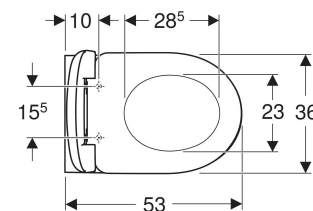

Zestaw wiszącej miski WC Geberit Selnova, lejowa, z deską sedesową

PRZEZNACZENIE

- Do spłuczek podtynkowych
- Do zaworów spłukujących

CHARAKTERYSTYKA

- Wiszący
- Ceramiczna miska WC lejowa
- Z krawędzią

- Typ 1, pełna ilość 6 / 4 l, wg EN 997
- Typ 2 wg EN 997
- Spłukuje ilością 4 l
- Deska sedesowa z duroplastu
- Pokrywa deski przykrywająca siedzisko

DANE TECHNICZNE

Materiał	Ceramika sanitarna
Odstęp między mocowaniami	18 cm

ZAKRES DOSTAWY

- Miska ustępowa
- Deska sedesowa

INFO

- Możliwość ustawienia spłukiwania 4/2 l
- W skład zestawu wchodzi miska 500.260.01.7 i deska sedesowa 500.331.01.1

Nr art.	Kolor / powierzchnia	B cm	H cm	T cm	Odpływ	Wolne opadanie	Mocowanie	Materiał zawiasów
501.752.00.1	Biały	36	38	53	Poziomy	Nie	Od dołu	Stal nierdzewna