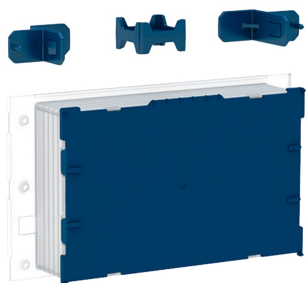

Zestaw montażowy zlicowany z powierzchnią ściany, do elementu montażowego do wiszących misek WC Geberit, ze spłuczką podtynkową Sigma 12 cm

PRZEZNACZENIE

- Do montażu przycisków uruchamiających Geberit Sigma60 zlicowanych z powierzchnią ściany

- Do montażu płyt przykrywających Geberit Sigma zlicowanych z powierzchnią ściany

ZAKRES DOSTAWY

- 2 kątowniki montażowe
- 2 mocowania
- Obudowa ochronna

Nr art.

243.168.00.1