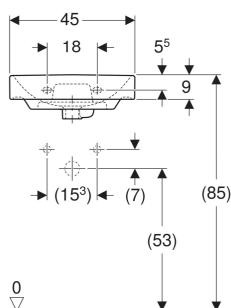

Umywalka mała Geberit Smyle Square z asymetrycznym przelewem

Ilustracja przykładowa

CHARAKTERYSTYKA

- Możliwość osadzenia w blacie
- Przelew asymetryczny

DANE TECHNICZNE

Materiał Ceramika sanitarna

AKCESORIA

- Zawór zestawu odpływowego Geberit, model oszczędzający przestrzeń, wąski, z naciskanym korkiem zaworu zewnętrznego
- Odpływ umywalkowy Geberit, model oszczędzający przestrzeń, wąski, z naciskanym korkiem zaworu zewnętrznego

- Syfon z wkładem syfonującym Geberit do umywalki, wylot poziomy
- Syfon z wkładem syfonującym Geberit do umywalki, model oszczędzający przestrzeń, wylot poziomy

Nr art.	Kolor / Powierzchnia	Otwór na baterię	Przelew	B cm	Szerokość szafki pod umywalkę cm	H cm	T cm
500.222.01.1	Biały	Na środku	Widoczny	45	44.2	15.5	36
500.222.01.8	Biały / KeraTect	Na środku	Widoczny	45	44.2	15.5	36