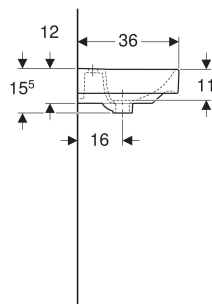

Umywalka mała Geberit Smyle Square z asymetrycznym przelewem

Ilustracja przykładowa

CHARAKTERYSTYKA

- Możliwość osadzenia w blacie
- Przelew asymetryczny

DANE TECHNICZNE

Materiał Ceramika sanitarna

AKCESORIA

- Zawór zestawu odpływowego Geberit, model oszczędzający przestrzeń, wąski, z naciskanym korkiem zaworu zewnętrznego
- Odpływ umywalkowy Geberit, model oszczędzający przestrzeń, wąski, z naciskanym korkiem zaworu zewnętrznego

- Syfon z wkładem syfonującym Geberit do umywalki, wylot poziomy
- Syfon z wkładem syfonującym Geberit do umywalki, model oszczędzający przestrzeń, wylot poziomy

Nr art.	Kolor / Powierzchnia	Otwór na baterię	Przelew	B cm	Szerokość szafki pod umywalkę cm	H cm	T cm
500.222.01.1	Biały	Na środku	Widoczny	45	44.2	15.5	36
500.222.01.8	Biały / KeraTect	Na środku	Widoczny	45	44.2	15.5	36