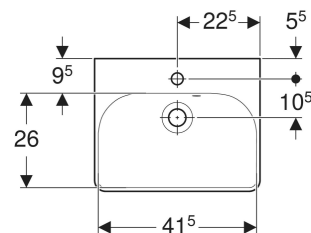

Umywalka mała Geberit Smyle Square z asymetrycznym przelewem

Ilustracja przykładowa

CHARAKTERYSTYKA

- Możliwość osadzenia w blacie
- Przelew asymetryczny

DANE TECHNICZNE

Materiał Ceramika sanitarna

AKCESORIA

- Zawór zestawu odpływowego Geberit, model oszczędzający przestrzeń, wąski, z naciskanym korkiem zaworu zewnętrznego
- Odpływ umywalkowy Geberit, model oszczędzający przestrzeń, wąski, z naciskanym korkiem zaworu zewnętrznego

- Syfon z wkładem syfonującym Geberit do umywalki, wylot poziomy
- Syfon z wkładem syfonującym Geberit do umywalki, model oszczędzający przestrzeń, wylot poziomy

Nr art.	Kolor / Powierzchnia	Otwór na baterię	Przelew	B cm	Szerokość szafki pod umywalkę cm	H cm	T cm
500.222.01.1	Biały	Na środku	Widoczny	45	44.2	15.5	36
500.222.01.8	Biały / KeraTect	Na środku	Widoczny	45	44.2	15.5	36