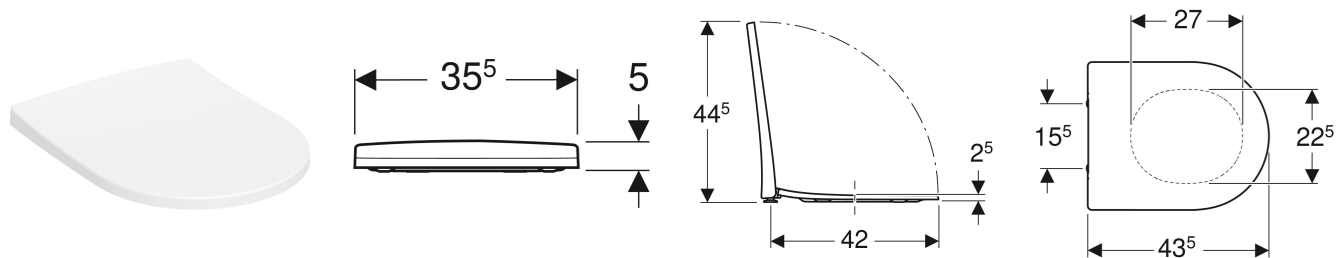

Deska sedesowa Geberit Acanto

Ilustracja przykładowa

CHARAKTERYSTYKA

- Pokrywa deski przykrywająca siedzisko
- Slim

- Właściwości antybakteryjne

DANE TECHNICZNE

Materiał	Duroplast
Odstęp między mocowaniami	15.5 cm

Nr art.	Kolor / powierzchnia	B cm	H cm	T cm	Funkcja QuickRelease	Wolne opadanie Mocowanie	Materiał zawiasów
500.605.01.2	biały / Błyszczący	35.5	5	43.5	Tak, z zawiasami QuickRelease	tak Od góry	Mosiądz chromowany
500.660.01.2	biały / Błyszczący	35.5	5	43.5	Nie	tak Od góry	Mosiądz chromowany