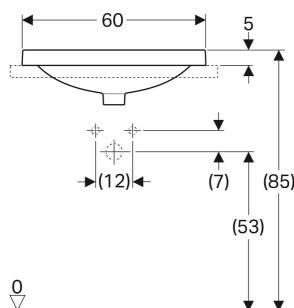

Umywalka wpuszczana w blat Geberit VariForm, eliptyczna, z półką z otworem na baterię

Ilustracja przykładowa

PRZEZNACZENIE

- Do montażu w blatach pod umywalkę od góry

CHARAKTERYSTYKA

- Eliptyczny
- Łatwa instalacja dzięki dołączonemu szablonowi

DANE TECHNICZNE

Materiał Ceramika sanitarna

ZAKRES DOSTAWY

- Szablon

AKCESORIA

- Zawór zestawu odpływowego Geberit ze swobodnym przepływem i pokrywą odpływu
- Zawór zestawu odpływowego Geberit ze swobodnym przepływem, kratka

Nr art.	Kolor / Powierzchnia	Otwór na baterię	Przelew	B cm	H cm	T cm
500.733.01.2	Biały / spód: szklwiony	Na środku	sichtbar, symmetrisch	60	17.8	45
500.732.01.2	biały	Na środku	sichtbar, symmetrisch	60	17.8	45
500.732.00.2 *	biały / KeraTect	Na środku	sichtbar, symmetrisch	60	17.8	45
500.733.00.2 *	Biały / KeraTect / spód: szklwiony	Na środku	sichtbar, symmetrisch	60	17.8	45
500.735.01.2 *	Biały / spód: szklwiony	Na środku	Bez	60	17.8	45

<i>Nr art.</i>	<i>Kolor / powierzchnia</i>	<i>Otwór na baterię</i>	<i>Przelew</i>	<i>B cm</i>	<i>H cm</i>	<i>T cm</i>
500.734.01.2 *	biały	Na środku	Bez	60	17.8	45
500.734.00.2 *	biały / KeraTect	Na środku	Bez	60	17.8	45
500.735.00.2 *	Biały / KeraTect / spód: szklwiony	Na środku	Bez	60	17.8	45