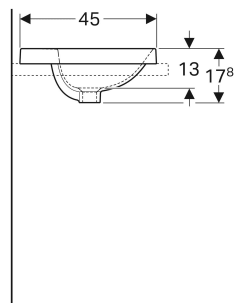

Umywalka wpuszczana w blat Geberit VariForm, eliptyczna, z półką z otworem na baterię

Ilustracja przykładowa

PRZEZNACZENIE

- Do montażu w blatach pod umywalkę od góry

CHARAKTERYSTYKA

- Eliptyczny
- Łatwa instalacja dzięki dołączonemu szablonowi

DANE TECHNICZNE

Materiał Ceramika sanitarna

ZAKRES DOSTAWY

- Szablon

AKCESORIA

- Zawór zestawu odpływowego Geberit ze swobodnym przepływem i pokrywą odpływu
- Zawór zestawu odpływowego Geberit ze swobodnym przepływem, kratka

Nr art.	Kolor / Powierzchnia	Otwór na baterię	Przelew	B cm	H cm	T cm
500.733.01.2	Biały / spód: szklwiony	Na środku	sichtbar, symmetrisch	60	17.8	45
500.732.01.2	biały	Na środku	sichtbar, symmetrisch	60	17.8	45
500.732.00.2 *	biały / KeraTect	Na środku	sichtbar, symmetrisch	60	17.8	45
500.733.00.2 *	Biały / KeraTect / spód: szklwiony	Na środku	sichtbar, symmetrisch	60	17.8	45
500.735.01.2 *	Biały / spód: szklwiony	Na środku	Bez	60	17.8	45

<i>Nr art.</i>	<i>Kolor / powierzchnia</i>	<i>Otwór na baterię</i>	<i>Przelew</i>	<i>B cm</i>	<i>H cm</i>	<i>T cm</i>
500.734.01.2 *	biały	Na środku	Bez	60	17.8	45
500.734.00.2 *	biały / KeraTect	Na środku	Bez	60	17.8	45
500.735.00.2 *	Biały / KeraTect / spód: szklwiony	Na środku	Bez	60	17.8	45