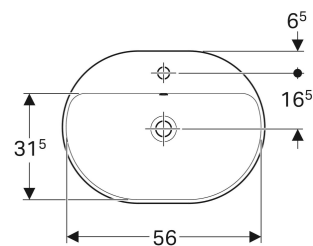

Umywalka wpuszczana w blat Geberit VariForm, eliptyczna, z półką z otworem na baterię

Ilustracja przykładowa

PRZEZNACZENIE

- Do montażu w blatach pod umywalkę od góry

CHARAKTERYSTYKA

- Eliptyczny
- Łatwa instalacja dzięki dołączonemu szablonowi

Nr art.	Kolor / Powierzchnia	Otwór na baterię	Przelew	B cm	H cm	T cm
500.733.01.2	Biały / spód: szklwiony	Na środku	sichtbar, symmetrisch	60	17.8	45
500.732.01.2	biały	Na środku	sichtbar, symmetrisch	60	17.8	45
500.732.00.2 *	biały / KeraTect	Na środku	sichtbar, symmetrisch	60	17.8	45
500.733.00.2 *	Biały / KeraTect / spód: szklwiony	Na środku	sichtbar, symmetrisch	60	17.8	45
500.735.01.2 *	Biały / spód: szklwiony	Na środku	Bez	60	17.8	45

<i>Nr art.</i>	<i>Kolor / powierzchnia</i>	<i>Otwór na baterię</i>	<i>Przelew</i>	<i>B cm</i>	<i>H cm</i>	<i>T cm</i>
500.734.01.2 *	biały	Na środku	Bez	60	17.8	45
500.734.00.2 *	biały / KeraTect	Na środku	Bez	60	17.8	45
500.735.00.2 *	Biały / KeraTect / spód: szklwiony	Na środku	Bez	60	17.8	45