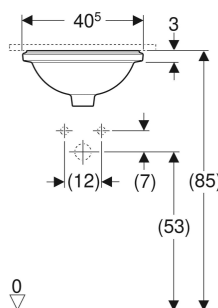

## PRZEZNACZENIE

- Do montażu w blatach pod umywalkę od dołu

## AKCESORIA

- Zawór zestawu odpływowego Geberit ze swobodnym przepływem i pokrywą odpływu
- Zawór zestawu odpływowego Geberit ze swobodnym przepływem, kratka

Nr art.	Kolor / Powierzchnia	Otwór na baterię / Przelew		B cm	H cm	T cm
500.744.00.2 *	Biały / KeraTect	Bez	Widoczny	40.5	18	42
500.744.01.2	Biały	Bez	Widoczny	40.5	18	42
500.745.00.2 *	Biały / KeraTect / spód: szklwiony	Bez	Widoczny	40.5	18	42
500.745.01.2	Biały / spód: szklwiony	Bez	Widoczny	40.5	18	42
500.746.00.2 *	Biały / KeraTect	Bez	Bez	40.5	18	42

<i>Nr art.</i>	<i>Kolor / powierzchnia</i>	<i>Otwór na baterię Przelew</i>		<i>B cm</i>	<i>H cm</i>	<i>T cm</i>
500.746.01.2 *	Biały	Bez	Bez	40.5	18	42
500.747.00.2 *	Biały / KeraTect / spód: szklwiony	Bez	Bez	40.5	18	42
500.747.01.2 *	Biały / spód: szklwiony	Bez	Bez	40.5	18	42