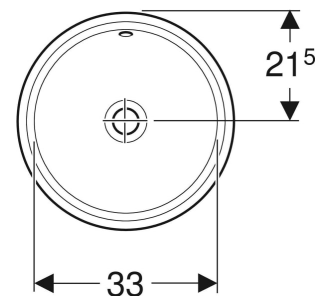

## PRZEZNACZENIE

- Do montażu w blatach pod umywalkę od dołu

<i>Nr art.</i>	<i>Kolor / powierzchnia</i>	<i>Otwór na baterię Przelew</i>		<i>B cm</i>	<i>H cm</i>	<i>T cm</i>
500.746.01.2 *	Biały	Bez	Bez	40.5	18	42
500.747.00.2 *	Biały / KeraTect / spód: szklwiony	Bez	Bez	40.5	18	42
500.747.01.2 *	Biały / spód: szklwiony	Bez	Bez	40.5	18	42