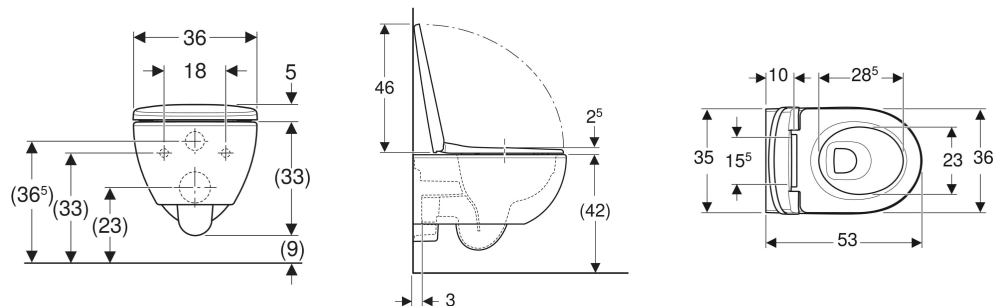

Zestaw wiszącej miski WC Geberit Selnova, Premium, lejowa, ukryte mocowania, Rimfree, z deską sedesową

Ilustracja przykładowa

PRZEZNACZENIE

- Do spłuczek podtynkowych
- Do zaworów spłukujących

CHARAKTERYSTYKA

- Wiszący
- Ceramiczna miska WC lejowa
- Bezkrędziowa miska ustępowa z techniką spłukiwania Rimfree
- Łatwe mocowanie dzięki systemowi Easy Fast Fixing (typ EFF3)
- Typ 1, pełna ilość 6 / 5 / 4 l, zgodne ze europejską normą EN 997

- Spłukuje ilością 4 l
- Deska sedesowa z duroplastu
- Pokrywa deski przykrywająca siedzisko

DANE TECHNICZNE

Materiał	Ceramika sanitarna
Odstęp między mocowaniami	18 cm

ZAKRES DOSTAWY

- Miska ustępowa
- Deska sedesowa

- Elementy mocujące

INFO

- Możliwość ustawienia spłukiwania 4/2 l
- W skład zestawu 501.991.00.1 wchodzi miska 502.035.00.1 i deska sedesowa 500.337.01.1
- W skład zestawu 502.793.00.1 wchodzi miska 502.035.00.1 i deska sedesowa 500.335.01.1