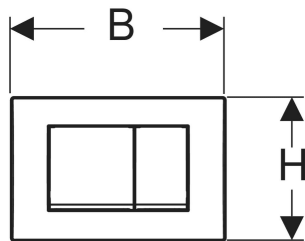

# Przycisk uruchamiający Geberit Delta20, prostokątny, spłukiwanie dwudzielne

Ilustracja przykładowa

## ZAKRES DOSTAWY

- Ramka mocująca

- 2 popychacze
- Elementy mocujące