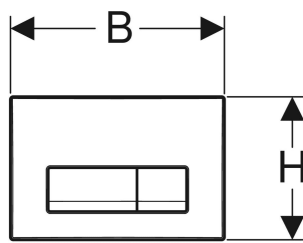

Przycisk uruchamiający Geberit Delta50, prostokątny, do spłukiwania dwudzielnego

Ilustracja przykładowa

PRZEZNACZENIE

- Do uruchamiania spłukiwania w spłuczках podtynkowych Delta

CHARAKTERYSTYKA

- Uruchamianie z przodu

DANE TECHNICZNE

Maks. siła nacisku (N) 20 N
Kształt przycisku prostokątny

ZAKRES DOSTAWY

- Ramka mocująca

- 2 popychacze
- Elementy mocujące

AKCESORIA

- Zestaw przedłużek Geberit do spłuczek podtynkowych Delta i Twinline

Nr art.	Kolor / Powierzchnia	Materiał	B cm	H cm	T cm	Model	PLN netto	PLN brutto
115.119.11.1	Przycisk uruchamiający, Przycisk: biały / błyszczący	Tworzywo sztuczne	24.6	16.4	2.3	Spłukiwanie dwudzielne	266,50	327,80
115.119.14.1	Przycisk uruchamiający, Przycisk: czarny matowy	Tworzywo sztuczne	24.6	16.4	2.3	Spłukiwanie dwudzielne	372,00	457,56
115.119.21.1	Przycisk uruchamiający, Przycisk: chrom / błyszczący	Tworzywo sztuczne	24.6	16.4	2.3	Spłukiwanie dwudzielne	372,00	457,56
115.119.46.1	Przycisk uruchamiający, Przycisk: chrom / mat	Tworzywo sztuczne	24.6	16.4	2.3	Spłukiwanie dwudzielne	383,50	471,71

<i>Nr art.</i>	<i>Kolor / powierzchnia</i>	<i>Materiał</i>	<i>B cm</i>	<i>H cm</i>	<i>T cm</i>	<i>Model</i>	<i>PLN netto</i>	<i>PLN brutto</i>
115.119.DW.1	Przycisk uruchamiający, Przycisk: czarny / błyszczący	Tworzywo sztuczne	24.6	16.4	2.3	Splukiwanie dwudzielne	372,00	457,56