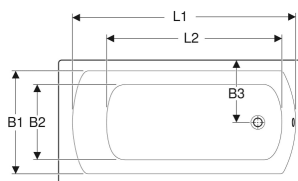

Wanna prostokątna Geberit Perfect, z nogami

Ilustracja przykładowa

PRZEZNACZENIE

- Do montażu w połączeniu z nogami montażowymi lub wspornikami wanny

CHARAKTERYSTYKA

- Prostokątny
- Odpływ z boku
- Otwór odpływowy \varnothing 52 mm

DANE TECHNICZNE

Materiał Akryl sanitarny

ZAKRES DOSTAWY

- Zestaw nóg
- Wanna

AKCESORIA

- Zestaw odpływowo-przelewowy Geberit, d52, długość 26 cm, z zestawem wykończeniowym
- Zestaw odpływowo-przelewowy Geberit PushControl, d52, z zestawem wykończeniowym
- Zestaw odpływowo-przelewowy do baterii podtynkowej Geberit, d52, długość 26 cm, z zestawem wykończeniowym
- Zagłówek Geberit uniwersalny

Nr art.	Kolor / Powierzchnia	L cm	L1 cm	L2 cm	B cm	B1 cm	B2 cm	B3 cm	H cm	Całkowita pojemność	Z otworem przelewowym
554.070.01.1	Biały / Błyszczący	140	130	100	70	60	45	35	45.5	210	Tak
554.071.01.1	Biały / Błyszczący	150	137	107.5	75	64	51	37.5	45.5	230	Tak
554.072.01.1	Biały / Błyszczący	160	147	115	75	64	51	37.5	45.5	250	Tak
554.073.01.1	Biały / Błyszczący	170	157	122.5	75	64	51	37.5	45.5	270	Tak

<i>Nr art.</i>	<i>Kolor / powierzchnia</i>	<i>L cm</i>	<i>L1 cm</i>	<i>L2 cm</i>	<i>B cm</i>	<i>B1 cm</i>	<i>B2 cm</i>	<i>B3 cm</i>	<i>H cm</i>	<i>Całkowita pojemność l</i>	<i>Z otworem przelewowym</i>
554.074.01.1	Biały / Błyszczący	180	167	130	80	70	56	40	45.5	290	Tak