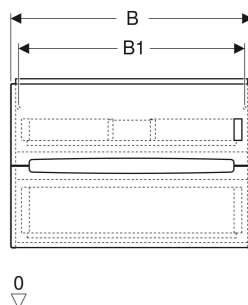

Szafka pod umywalkę Geberit Modo, z dwoma szufladami

Ilustracja przykładowa

CHARAKTERYSTYKA

- Certyfikat FSC™ C134279
- Wiszący
- Z dwoma szufladami
- Szuflada z mechanizmem cichego domykania
- Uchwyt chromowany
- Wilgocioodporny

- Dostarczany wstępnie zmontowany

DANE TECHNICZNE

Materiał	Spraszowana trójwarstwowa płyta wiórowa
Maks. obciążenie szuflady	30 kg

ZAKRES DOSTAWY

- Szafka pod umywalkę
- Elementy mocujące

AKCESORIA

- Syfon z wkładem syfonującym Geberit do umywalki, model oszczędzający przestrzeń, wylot poziomy

Nr art.	Kolor / Powierzchnia	B cm	B1 cm	B2 cm	B3 cm	Szerokość umywalki cm	H cm	T cm
502.878.01.1	Biały / Lakierowany na wysoki połysk	59	54	56	47.7	60	55	47.9
502.879.01.1	Biały / Lakierowany na wysoki połysk	79	74	76	67.5	80	55	47.9
502.880.01.1	Biały / Lakierowany na wysoki połysk	99	94	96	87.5	100	55	47.9