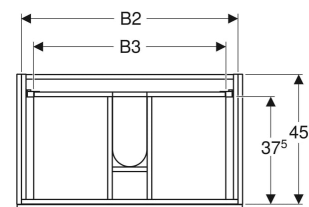

Szafka pod umywalkę Geberit Modo, z dwoma szufladami

Ilustracja przykładowa

CHARAKTERYSTYKA

- Certyfikat FSC™ C134279
- Wiszący
- Z dwoma szufladami
- Szuflada z mechanizmem cichego domykania
- Uchwyt chromowany
- Wilgocioodporny

- Dostarczany wstępnie zmontowany

DANE TECHNICZNE

Materiał	Spraszowana trójwarstwowa płyta wiórowa
Maks. obciążenie szuflady	30 kg

ZAKRES DOSTAWY

- Szafka pod umywalkę
- Elementy mocujące

AKCESORIA

- Syfon z wkładem syfonującym Geberit do umywalki, model oszczędzający przestrzeń, wylot poziomy

Nr art.	Kolor / Powierzchnia	B cm	B1 cm	B2 cm	B3 cm	Szerokość umywalki cm	H cm	T cm
502.878.01.1	Biały / Lakierowany na wysoki połysk	59	54	56	47.7	60	55	47.9
502.879.01.1	Biały / Lakierowany na wysoki połysk	79	74	76	67.5	80	55	47.9
502.880.01.1	Biały / Lakierowany na wysoki połysk	99	94	96	87.5	100	55	47.9