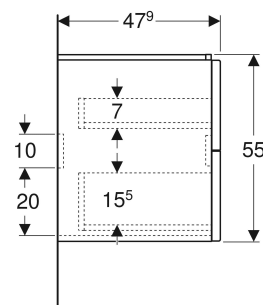

Szafka pod umywalkę Geberit Modo, z dwoma szufladami

Ilustracja przykładowa

CHARAKTERYSTYKA

- Certyfikat FSC™ C134279
- Wiszący
- Z dwoma szufladami
- Szuflada z mechanizmem cichego domykania
- Uchwyt chromowany
- Wilgocioodporny

- Dostarczany wstępnie zmontowany

DANE TECHNICZNE

Materiał	Spraszowana trójwarstwowa płyta wiórowa
Maks. obciążenie szuflady	30 kg

ZAKRES DOSTAWY

- Szafka pod umywalkę
- Elementy mocujące

AKCESORIA

- Syfon z wkładem syfonującym Geberit do umywalki, model oszczędzający przestrzeń, wylot poziomy

Nr art.	Kolor / Powierzchnia	B cm	B1 cm	B2 cm	B3 cm	Szerokość umywalki cm	H cm	T cm
502.878.01.1	Biały / Lakierowany na wysoki połysk	59	54	56	47.7	60	55	47.9
502.879.01.1	Biały / Lakierowany na wysoki połysk	79	74	76	67.5	80	55	47.9
502.880.01.1	Biały / Lakierowany na wysoki połysk	99	94	96	87.5	100	55	47.9