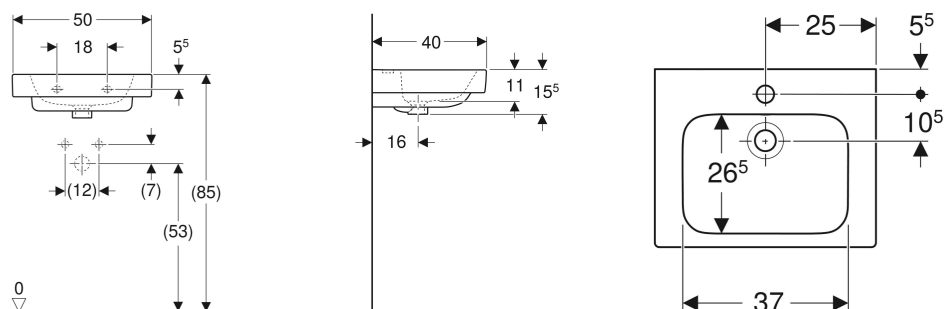

Umywalka mała Geberit Modo

PRZEZNACZENIE

- Do montażu na kątownikach montażowych
- Do zamocowania w szafce pod umywalkę

CHARAKTERYSTYKA

- Możliwość połączenia z szafką pod umywalkę
- Do montażu na płytach roboczych z jednoczesnym dociśnięciem do ściany
- Z powierzchnią odkładczą

DANE TECHNICZNE

Materiał Ceramika sanitarna

ZAKRES DOSTAWY

- Umywalka mała

Nr art.	Kolor / powierzchnia	Otwór na baterię	Przelew	B cm	H cm	T cm
502.831.00.1	Biały	Na środku	Widoczny	50	15.5	40