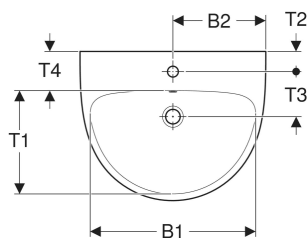

## CHARAKTERYSTYKA

- Możliwość połączenia z półpostumentem
- Możliwość połączenia z postumentem stojącym

## AKCESORIA

- Syfon z wkładem syfonującym Geberit do umywalki, wylot poziomy
- Zawór zestawu odpływowego Geberit ze swobodnym przepływem i pokrywą odpływu
- Elementy mocujące Geberit do umywalki

Nr art.	Kolor / powierzchnia	Otwór na baterię	Przelew	B cm	B1 cm	B2 cm	H cm	H1 cm	H2 cm	H3 cm	T cm	T1 cm	T2 cm	T3 cm	T4 cm
500.315.01.7	biały	centralny	widoczny, symetryczny	55	47.5	27.5	17.5	14.5	13	14.5	44	29	6.5	14.5	11.5
500.304.01.7	biały	Bez	widoczny, symetryczny	55	47.5		17.5	14.5	12	14.5	44	29			11.5
500.315.01.5 *	biały	Bez	Bez	55	47.5		17.5	14.5	12	14.5	44	29			11.5
500.305.01.7	biały	centralny	widoczny, symetryczny	60	53.5	30	17.5	14.5	12	14.5	48	33	6.5	14.5	11.5
500.305.01.2 *	biały	Bez	Bez	60	53.5		17.5	14.5	12	14.5	48	33			11.5

<i>Nr art.</i>	<i>Kolor / powierzchnia</i>	<i>Otwór na baterię</i>	<i>Przelew</i>	<i>B cm</i>	<i>B1 cm</i>	<i>B2 cm</i>	<i>H cm</i>	<i>H1 cm</i>	<i>H2 cm</i>	<i>H3 cm</i>	<i>T cm</i>	<i>T1 cm</i>	<i>T2 cm</i>	<i>T3 cm</i>	<i>T4 cm</i>
<b>500.305.01.5</b> *	biały	Bez	widoczny, symetryczny	60	53.5		17.5	14.5	12	14.5	48	33			11.5
<b>500.297.01.7</b>	biały	centralny	widoczny, symetryczny	65	58	32.5	18.5	15	13.5	15	50	35	6.5	14.5	12
<b>500.297.01.2</b> *	biały	Bez	widoczny, symetryczny	65	58		18.5	15	13.5	15	50	35			12