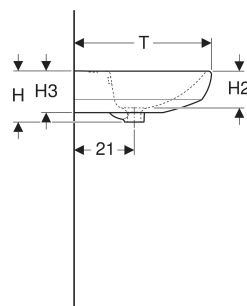

## CHARAKTERYSTYKA

- Możliwość połączenia z półpostumentem
- Możliwość połączenia z postumentem stojącym

## AKCESORIA

- Syfon z wkładem syfonującym Geberit do umywalki, wylot poziomy
- Zawór zestawu odpływowego Geberit ze swobodnym przepływem i pokrywą odpływu
- Elementy mocujące Geberit do umywalki

Nr art.	Kolor / powierzchnia	Otwór na baterię	Przelew	B cm	B1 cm	B2 cm	H cm	H1 cm	H2 cm	H3 cm	T cm	T1 cm	T2 cm	T3 cm	T4 cm
500.315.01.7	biały	centralny	widoczny, symetryczny	55	47.5	27.5	17.5	14.5	13	14.5	44	29	6.5	14.5	11.5
500.304.01.7	biały	Bez	widoczny, symetryczny	55	47.5		17.5	14.5	12	14.5	44	29			11.5
500.315.01.5 *	biały	Bez	Bez	55	47.5		17.5	14.5	12	14.5	44	29			11.5
500.305.01.7	biały	centralny	widoczny, symetryczny	60	53.5	30	17.5	14.5	12	14.5	48	33	6.5	14.5	11.5
500.305.01.2 *	biały	Bez	Bez	60	53.5		17.5	14.5	12	14.5	48	33			11.5

<i>Nr art.</i>	<i>Kolor / powierzchnia</i>	<i>Otwór na baterię</i>	<i>Przelew</i>	<i>B cm</i>	<i>B1 cm</i>	<i>B2 cm</i>	<i>H cm</i>	<i>H1 cm</i>	<i>H2 cm</i>	<i>H3 cm</i>	<i>T cm</i>	<i>T1 cm</i>	<i>T2 cm</i>	<i>T3 cm</i>	<i>T4 cm</i>
<b>500.305.01.5</b> *	biały	Bez	widoczny, symetryczny	60	53.5		17.5	14.5	12	14.5	48	33			11.5
<b>500.297.01.7</b>	biały	centralny	widoczny, symetryczny	65	58	32.5	18.5	15	13.5	15	50	35	6.5	14.5	12
<b>500.297.01.2</b> *	biały	Bez	widoczny, symetryczny	65	58		18.5	15	13.5	15	50	35			12