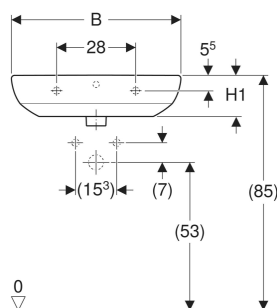

## CHARAKTERYSTYKA

- Możliwość połączenia z półpostumentem
- Możliwość połączenia z postumentem stojącym

## AKCESORIA

- Syfon z wkładem syfonującym Geberit do umywalki, wylot poziomy
- Zawór zestawu odpływowego Geberit ze swobodnym przepływem i pokrywą odpływu
- Elementy mocujące Geberit do umywalki

Nr art.	Kolor / powierzchnia	Otwór na baterię	Przelew	B cm	B1 cm	B2 cm	H cm	H1 cm	H2 cm	H3 cm	T cm	T1 cm	T2 cm	T3 cm	T4 cm
500.315.01.7	biały	centralny	widoczny, symetryczny	55	47.5	27.5	17.5	14.5	13	14.5	44	29	6.5	14.5	11.5
500.304.01.7	biały	Bez	widoczny, symetryczny	55	47.5		17.5	14.5	12	14.5	44	29			11.5
500.315.01.5 *	biały	Bez	Bez	55	47.5		17.5	14.5	12	14.5	44	29			11.5
500.305.01.7	biały	centralny	widoczny, symetryczny	60	53.5	30	17.5	14.5	12	14.5	48	33	6.5	14.5	11.5
500.305.01.2 *	biały	Bez	Bez	60	53.5		17.5	14.5	12	14.5	48	33			11.5

<i>Nr art.</i>	<i>Kolor / powierzchnia</i>	<i>Otwór na baterię</i>	<i>Przelew</i>	<i>B cm</i>	<i>B1 cm</i>	<i>B2 cm</i>	<i>H cm</i>	<i>H1 cm</i>	<i>H2 cm</i>	<i>H3 cm</i>	<i>T cm</i>	<i>T1 cm</i>	<i>T2 cm</i>	<i>T3 cm</i>	<i>T4 cm</i>
<b>500.305.01.5</b> *	biały	Bez	widoczny, symetryczny	60	53.5		17.5	14.5	12	14.5	48	33			11.5
<b>500.297.01.7</b>	biały	centralny	widoczny, symetryczny	65	58	32.5	18.5	15	13.5	15	50	35	6.5	14.5	12
<b>500.297.01.2</b> *	biały	Bez	widoczny, symetryczny	65	58		18.5	15	13.5	15	50	35			12