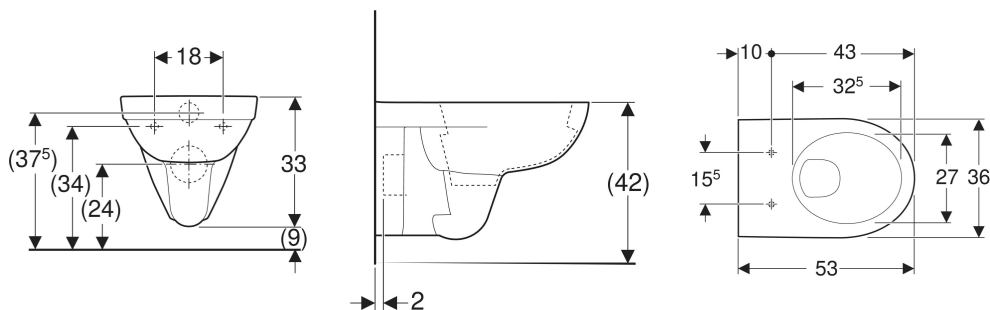

# Wisząca miska WC Geberit Selnova, lejowa

## CHARAKTERYSTYKA

- Wiszący
- Ceramiczna miska WC lejowa
- Z krawędzią

- Typ 1, pełna ilość 6 / 4 l, wg EN 997
- Typ 2 wg EN 997
- Spłukuje ilością 4 l

## DANE TECHNICZNE

Materiał Ceramika sanitarna  
 Odstęp między mocowaniami 18 cm

## INFO

- Możliwość ustawienia spłukiwania 4/2 l

Nr art.	Kolor / powierzchnia	B cm	H cm	T cm	Odpływ
500.260.01.7	Biały	36	33	53	Poziomy