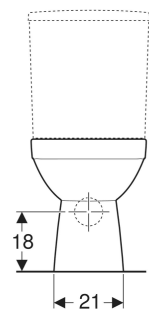

# Stojąca miska WC Geberit Selnova Square do spłuczki nasadzanej, lejowa, wylot poziomy, częściowo ukryte mocowania, Rimfree

## PRZEZNACZENIE

- Do spłuczki nasadzanej