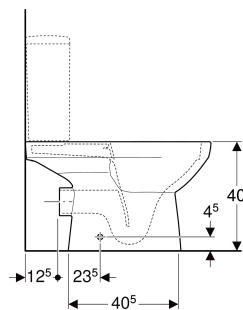

# Stojąca miska WC Geberit Selnova Square do spłuczki nasadzanej, lejowa, wylot poziomy, częściowo ukryte mocowania, Rimfree

## CHARAKTERYSTYKA

- Stojący
- Ceramiczna miska WC lejowa
- Bezkrędzkowa miska ustępowa z techniką spłukiwania Rimfree
- Typ 1, pełna ilość 6 l, wg EN 997
- Typ 2 wg EN 997

- Spłukuje ilością 4 l
- Wylot poziomy
- Częściowo ukryte mocowania