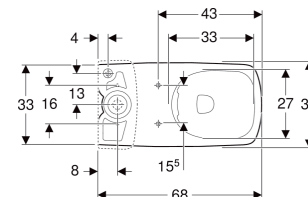

# Stojąca miska WC Geberit Selnova Square do spłuczki nasadzanej, lejowa, wylot poziomy, częściowo ukryte mocowania, Rimfree

## CHARAKTERYSTYKA

- Stojący
- Ceramiczna miska WC lejowa
- Bezkrędzkowa miska ustępowa z techniką spłukiwania Rimfree
- Typ 1, pełna ilość 6 l, wg EN 997
- Typ 2 wg EN 997

- Spłukuje ilością 4 l
- Wylot poziomy
- Częściowo ukryte mocowania