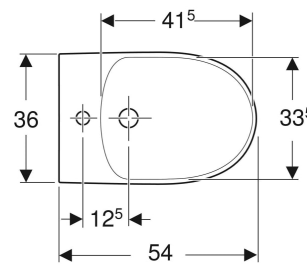

Bidet stojący Geberit Selnova, wolnostojący

CHARAKTERYSTYKA

- Stojący

- Wolnostojący

DANE TECHNICZNE

Materiał

Ceramika sanitarna

Nr art.	Kolor / Powierzchnia	Przelew	B cm	H cm	T cm
500.154.01.5	Biały	Widoczny	35.8	39	54