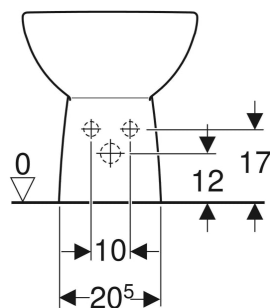

# Bidet stojący Geberit Selnova, wolnostojący

## DANE TECHNICZNE

Materiał

Ceramika sanitarna

Nr art.	Kolor / Powierzchnia	Przelew	B cm	H cm	T cm
500.154.01.5	Biały	Widoczny	35.8	39	54