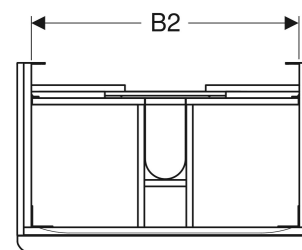

Szafka pod umywalkę Geberit Smyle Square, z dwoma szufladami

Ilustracja przykładowa

CHARAKTERYSTYKA

- Certyfikat FSC™ C134279
- Wiszący
- Z dwoma szufladami
- Uchwyt do otwierania
- Szuflada z mechanizmem cichego domykania
- Wilgocioodporny
- Rama szuflady z metalu
- Dostarczany wstępnie zmontowany

DANE TECHNICZNE

Materiał	Sprasowana trójwarstwowa płyta wiórowa
Maks. obciążenie szuflady	30 kg

ZAKRES DOSTAWY

- Szafka pod umywalkę
- Elementy mocujące

AKCESORIA

- Wkład do szuflady Geberit, podział w kształcie litery T, do szuflady górnej

Nr art.	Kolor / powierzchnia	B cm	B1 cm	B2 cm	Szerokość umywalki cm	H cm	T cm
500.352.00.1	Korpus i front: biały / lakierowany na wysoki połysk Uchwyt: biały / powlekany proszkowo, matowy	58.4	53.5	51.4	60	61.7	47

<i>Nr art.</i>	<i>Kolor / powierzchnia</i>	<i>B cm</i>	<i>B1 cm</i>	<i>B2 cm</i>	<i>Szerokość umywalki cm</i>	<i>H cm</i>	<i>T cm</i>
500.354.JL.1 * Koniec serii	Korpus i front: szary piaskowy / lakierowany, wysoki połysk Uchwyt: szary piaskowy / malowany proszkowo, matowy	88.4	83.5	81.4	90	61.7	47
500.354.JR.1	Korpus i front: orzech hickory / melaminowa struktura drewna Uchwyt: lava / malowany proszkowo, matowy	88.4	83.5	81.4	90	61.7	47
500.355.00.1	Korpus i front: biały / lakierowany na wysoki połysk Uchwyt: biały / powlekany proszkowo, matowy	118.4	113.5	111.4	120	61.7	47
500.355.JK.1 *	Korpus i front: lava / lakierowany matowy Uchwyt: lava / malowany proszkowo, matowy	118.4	113.5	111.4	120	61.7	47
500.355.JL.1 * Koniec serii	Korpus i front: szary piaskowy / lakierowany, wysoki połysk Uchwyt: szary piaskowy / malowany proszkowo, matowy	118.4	113.5	111.4	120	61.7	47
500.355.JR.1	Korpus i front: orzech hickory / melaminowa struktura drewna Uchwyt: lava / malowany proszkowo, matowy	118.4	113.5	111.4	120	61.7	47