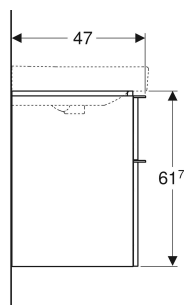

Szafka pod umywalkę Geberit Smyle Square, z dwoma szufladami

Ilustracja przykładowa

CHARAKTERYSTYKA

- Certyfikat FSC™ C134279
- Wiszący
- Z dwoma szufladami
- Uchwyt do otwierania
- Szuflada z mechanizmem cichego domykania
- Wilgocioodporny
- Rama szuflady z metalu
- Dostarczany wstępnie zmontowany

DANE TECHNICZNE

Materiał	Sprasowana trójwarstwowa płyta wiórowa
Maks. obciążenie szuflady	30 kg

ZAKRES DOSTAWY

- Szafka pod umywalkę
- Elementy mocujące

AKCESORIA

- Wkład do szuflady Geberit, podział w kształcie litery T, do szuflady górnej

Nr art.	Kolor / powierzchnia	B cm	B1 cm	B2 cm	Szerokość umywalki cm	H cm	T cm
500.352.00.1	Korpus i front: biały / lakierowany na wysoki połysk Uchwyt: biały / powlekany proszkowo, matowy	58.4	53.5	51.4	60	61.7	47

<i>Nr art.</i>	<i>Kolor / powierzchnia</i>	<i>B cm</i>	<i>B1 cm</i>	<i>B2 cm</i>	<i>Szerokość umywalki cm</i>	<i>H cm</i>	<i>T cm</i>
500.354.JL.1 * Koniec serii	Korpus i front: szary piaskowy / lakierowany, wysoki połysk Uchwyt: szary piaskowy / malowany proszkowo, matowy	88.4	83.5	81.4	90	61.7	47
500.354.JR.1	Korpus i front: orzech hickory / melaminowa struktura drewna Uchwyt: lava / malowany proszkowo, matowy	88.4	83.5	81.4	90	61.7	47
500.355.00.1	Korpus i front: biały / lakierowany na wysoki połysk Uchwyt: biały / powlekany proszkowo, matowy	118.4	113.5	111.4	120	61.7	47
500.355.JK.1 *	Korpus i front: lava / lakierowany matowy Uchwyt: lava / malowany proszkowo, matowy	118.4	113.5	111.4	120	61.7	47
500.355.JL.1 * Koniec serii	Korpus i front: szary piaskowy / lakierowany, wysoki połysk Uchwyt: szary piaskowy / malowany proszkowo, matowy	118.4	113.5	111.4	120	61.7	47
500.355.JR.1	Korpus i front: orzech hickory / melaminowa struktura drewna Uchwyt: lava / malowany proszkowo, matowy	118.4	113.5	111.4	120	61.7	47