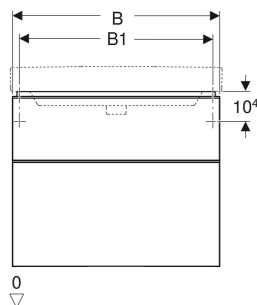

Szafka pod umywalkę Geberit Smyle Square, z dwoma szufladami

Ilustracja przykładowa

CHARAKTERYSTYKA

- Certyfikat FSC™ C134279
- Wiszący
- Z dwoma szufladami
- Uchwyt do otwierania
- Szuflada z mechanizmem cichego domykania
- Wilgocioodporny
- Rama szuflady z metalu
- Dostarczany wstępnie zmontowany

DANE TECHNICZNE

Materiał	Sprasowana trójwarstwowa płyta wiórowa
Maks. obciążenie szuflady	30 kg

ZAKRES DOSTAWY

- Szafka pod umywalkę
- Elementy mocujące

AKCESORIA

- Wkład do szuflady Geberit, podział w kształcie litery T, do szuflady górnej

Nr art.	Kolor / powierzchnia	B cm	B1 cm	B2 cm	Szerokość umywalki cm	H cm	T cm
500.352.00.1	Korpus i front: biały / lakierowany na wysoki połysk Uchwyt: biały / powlekany proszkowo, matowy	58.4	53.5	51.4	60	61.7	47

<i>Nr art.</i>	<i>Kolor / powierzchnia</i>	<i>B cm</i>	<i>B1 cm</i>	<i>B2 cm</i>	<i>Szerokość umywalki cm</i>	<i>H cm</i>	<i>T cm</i>
500.354.JL.1 * Koniec serii	Korpus i front: szary piaskowy / lakierowany, wysoki połysk Uchwyt: szary piaskowy / malowany proszkowo, matowy	88.4	83.5	81.4	90	61.7	47
500.354.JR.1	Korpus i front: orzech hickory / melaminowa struktura drewna Uchwyt: lava / malowany proszkowo, matowy	88.4	83.5	81.4	90	61.7	47
500.355.00.1	Korpus i front: biały / lakierowany na wysoki połysk Uchwyt: biały / powlekany proszkowo, matowy	118.4	113.5	111.4	120	61.7	47
500.355.JK.1 *	Korpus i front: lava / lakierowany matowy Uchwyt: lava / malowany proszkowo, matowy	118.4	113.5	111.4	120	61.7	47
500.355.JL.1 * Koniec serii	Korpus i front: szary piaskowy / lakierowany, wysoki połysk Uchwyt: szary piaskowy / malowany proszkowo, matowy	118.4	113.5	111.4	120	61.7	47
500.355.JR.1	Korpus i front: orzech hickory / melaminowa struktura drewna Uchwyt: lava / malowany proszkowo, matowy	118.4	113.5	111.4	120	61.7	47