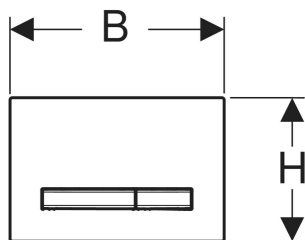

Przycisk uruchamiający Geberit Sigma50, prostokątny, spłukiwanie dwudzielne, kolor metalu chrom

Ilustracja przykładowa

PRZEZNACZENIE

- Do uruchamiania spłukiwania w spłuczках podtynkowych Sigma

CHARAKTERYSTYKA

- Uruchamianie z przodu
- Przyciski uruchamiające pokryte warstwą easy-to-clean
- Popychacze izolowane akustycznie, szybki montaż bez użycia narzędzi

DANE TECHNICZNE

Maks. siła nacisku (N)

20 N

Kształt przycisku

prostokątny

ZAKRES DOSTAWY

- Ramka mocująca
- 2 bolce dystansowe
- 2 popychacze

AKCESORIA

- Pojemnik na wkład Geberit DuoFresh, do spłuczki podtynkowej Sigma 12 cm
- Pojemnik na wkład Geberit DuoFresh, do spłuczki podtynkowej Sigma 8 cm
- Zestaw przedłużek Geberit do spłuczek podtynkowych Sigma, Omega i Kappa
- Moduł Geberit DuoFresh z automatycznym uruchamianiem i pojemnikiem na wkład Geberit DuoFresh, do spłuczki podtynkowej Sigma 12 cm

- Moduł Geberit DuoFresh z ręcznym uruchamianiem i pojemnikiem na wkład Geberit DuoFresh, do spłuczki podtynkowej Sigma 12 cm
- Moduł Geberit DuoFresh z ręcznym uruchamianiem i pojemnikiem na wkład Geberit DuoFresh, do spłuczki podtynkowej Sigma 8 cm
- Moduł Geberit DuoFresh z automatycznym uruchamianiem i pojemnikiem na wkład Geberit DuoFresh, do spłuczki podtynkowej Sigma 8 cm

INFO

- Produkty naturalne mogą różnić się kolorem i strukturą
- Termin dostawy 6 tygodni dla nr art. 115.788.JV.2 i 115.788.JX.2
- Grubość wypełnienia przycisku przez klienta do 4 mm