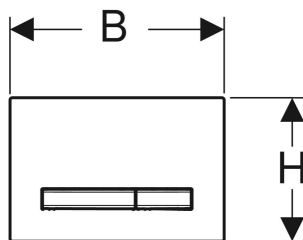

Przycisk uruchamiający Geberit Sigma50 do spłukiwania dwudzielnego, prostokątny, kolor metalu chrom

■ GEBERIT

Ilustracja przykładowa

PRZEZNACZENIE

- Do uruchamiania spłukiwania w spłuczках podtynkowych Sigma

20 N

Kształt przycisku

kwadratowy

ZAKRES DOSTAWY

- Ramka mocująca
- 2 bolce dystansowe
- 2 popychacze

AKCESORIA

- Pojemnik na wkład Geberit DuoFresh, do spłuczki podtynkowej Sigma 12 cm
- Pojemnik na wkład Geberit DuoFresh, do spłuczki podtynkowej Sigma 8 cm
- Zestaw przedłużek Geberit do spłuczek podtynkowych Sigma, Omega i Kappa
- Moduł Geberit DuoFresh z automatycznym uruchamianiem i pojemnikiem na wkład Geberit DuoFresh, do spłuczki podtynkowej Sigma 12 cm