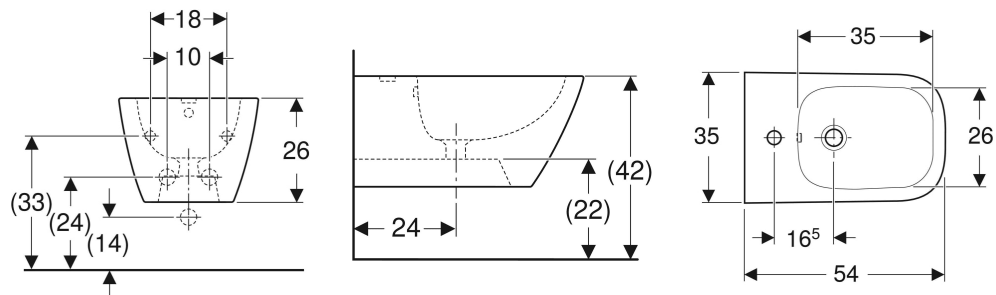

Bidet wiszący Geberit Smyle Square, ukryte mocowania

Ilustracja przykładowa

PRZEZNACZENIE

- Do baterii pojedynczych z elastycznymi wężykami podłączeniowymi

CHARAKTERYSTYKA

- Wiszący
- Ukryte przyłącze wody
- Łatwe mocowanie dzięki systemowi Easy Fast Fixing (typ EFF3)
- Ukryte mocowania

DANE TECHNICZNE

Materiał Ceramika sanitarna

ZAKRES DOSTAWY

- Elementy mocujące

Nr art.	Kolor / Powierzchnia	Przelew	B cm	H cm	T cm
500.209.01.1	Biały	Widoczny	35	26	54
500.209.01.8	Biały / KeraTect	Widoczny	35	26	54