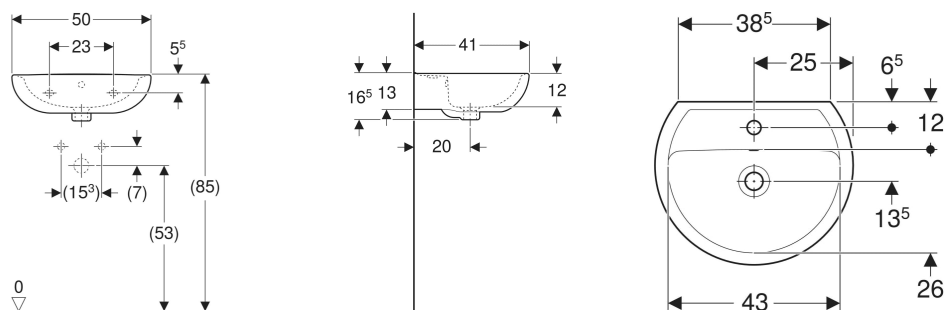

Umywalka mała Koło Rekord

Ilustracja przykładowa

CHARAKTERYSTYKA

- Możliwość połączenia z postumentem stojącym

- Możliwość połączenia z półpostumentem

DANE TECHNICZNE

Materiał

Ceramika sanitarna

Nr art.	Kolor / powierzchnia	Otwór na baterię	Przelew	B cm	H cm	T cm	Powierzchnia odkładcząca	PLN (+23 / 8% VAT)
K91050000	biały	Bez	widoczny, symetryczny	50	16.5	41	Bez	173,70
K91150000	biały	centralny	widoczny, symetryczny	50	16.5	41	Bez	173,70
K91450000	biały / błyszczący	centralny	Bez	50	16.5	41	Bez	173,70
K91451000	biały	Bez	Bez	50	16.5	41	Bez	184,10