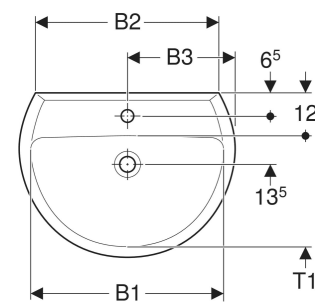

Umywalka Koło Rekord

Ilustracja przykładowa

CHARAKTERYSTYKA

- Możliwość połączenia z półpostumentem

- Możliwość połączenia z postumentem stojącym

DANE TECHNICZNE

Materiał

Ceramika sanitarna

Nr art.	Kolor / powierzchnia	Otwór na baterię	Przelew	B cm	B1 cm	B2 cm	B3 cm	H cm	H1 cm	H2 cm	T cm	T1 cm	Powierzchnia odkładcząca	PLN (+23 / 8% VAT)
K91055000	Biały	Bez	Widoczny	55	48	47		17.5	13	13	42	26	Bez	186,30
K91155000	Biały	Na środku	Widoczny	55	48	47	27.5	17.5	13	13	42	26	Bez	186,30
K91060000	Biały	Bez	Widoczny	60	54	51		18	13	14	45.5	30	Bez	216,00
K91160000	Biały	Na środku	Widoczny	60	54	51	30	18	13	14	45.5	30	Bez	216,00
K91065000	Biały	Bez	Widoczny	65	58	56		19	14	15	49	34	Bez	309,60
K91165000	Biały	Na środku	Widoczny	65	58	56	32.5	19	14	15	49	34	Bez	309,60