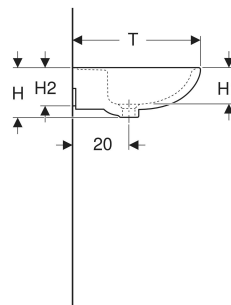

Umywalka Koło Rekord

Ilustracja przykładowa

CHARAKTERYSTYKA

- Możliwość połączenia z półpostumentem

- Możliwość połączenia z postumentem stojącym

DANE TECHNICZNE

Materiał

Ceramika sanitarna

Nr art.	Kolor / powierzchnia	Otwór na baterię	Przelew	B cm	B1 cm	B2 cm	B3 cm	H cm	H1 cm	H2 cm	T cm	T1 cm	Powierzchnia odkładcząca	PLN (+23 / 8% VAT)
K91055000	Biały	Bez	Widoczny	55	48	47		17.5	13	13	42	26	Bez	186,30
K91155000	Biały	Na środku	Widoczny	55	48	47	27.5	17.5	13	13	42	26	Bez	186,30
K91060000	Biały	Bez	Widoczny	60	54	51		18	13	14	45.5	30	Bez	216,00
K91160000	Biały	Na środku	Widoczny	60	54	51	30	18	13	14	45.5	30	Bez	216,00
K91065000	Biały	Bez	Widoczny	65	58	56		19	14	15	49	34	Bez	309,60
K91165000	Biały	Na środku	Widoczny	65	58	56	32.5	19	14	15	49	34	Bez	309,60