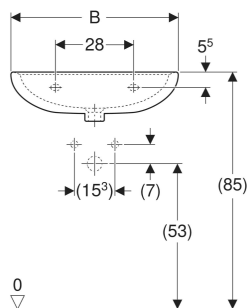

Umywalka Koło Rekord

Ilustracja przykładowa

CHARAKTERYSTYKA

- Możliwość połączenia z półpostumentem

- Możliwość połączenia z postumentem stojącym

DANE TECHNICZNE

Materiał

Ceramika sanitarna

Nr art.	Kolor / powierzchnia	Otwór na baterię	Przelew	B cm	B1 cm	B2 cm	B3 cm	H cm	H1 cm	H2 cm	T cm	T1 cm	Powierzchnia odkładcząca	PLN (+23 / 8% VAT)
K91055000	Biały	Bez	Widoczny	55	48	47		17.5	13	13	42	26	Bez	186,30
K91155000	Biały	Na środku	Widoczny	55	48	47	27.5	17.5	13	13	42	26	Bez	186,30
K91060000	Biały	Bez	Widoczny	60	54	51		18	13	14	45.5	30	Bez	216,00
K91160000	Biały	Na środku	Widoczny	60	54	51	30	18	13	14	45.5	30	Bez	216,00
K91065000	Biały	Bez	Widoczny	65	58	56		19	14	15	49	34	Bez	309,60
K91165000	Biały	Na środku	Widoczny	65	58	56	32.5	19	14	15	49	34	Bez	309,60