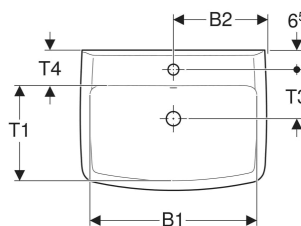

# Umywalka Koło Rekord, kształt geometryczny

Ilustracja przykładowa

## CHARAKTERYSTYKA

- Możliwość połączenia z półpostumentem
- Możliwość połączenia z postumentem stojącym

## INFO

- Szafka dedykowana tylko do umywalki 60 cm.

Nr art.	Kolor / powierzchnia	Otwór na baterię	Przelew	B cm	B1 cm	B2 cm	H cm	H1 cm	H2 cm	T cm	T1 cm	T2 cm	T3 cm	T4 cm	Powierzchnia odkładcza	PLN (+23 / 8% VAT)
K91955000	Biały	Na środku	Widoczny	55	49	27.5	17.5	12.5	5.5	42	27	20	13.5	10.5	Bez	274,10
K91962000	Biały	Na środku	Widoczny	60	54	30	18	13	5.5	45	30	22	15.5	12	Bez	322,40