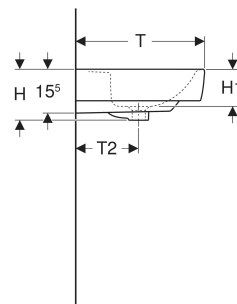

# Umywalka Koło Rekord, kształt geometryczny

Ilustracja przykładowa

## CHARAKTERYSTYKA

- Możliwość połączenia z półpostumentem
- Możliwość połączenia z postumentem stojącym

## INFO

- Szafka dedykowana tylko do umywalki 60 cm.

Nr art.	Kolor / powierzchnia	Otwór na baterię	Przelew	B cm	B1 cm	B2 cm	H cm	H1 cm	H2 cm	T cm	T1 cm	T2 cm	T3 cm	T4 cm	Powierzchnia odkładcza	PLN (+23 / 8% VAT)
K91955000	Biały	Na środku	Widoczny	55	49	27.5	17.5	12.5	5.5	42	27	20	13.5	10.5	Bez	274,10
K91962000	Biały	Na środku	Widoczny	60	54	30	18	13	5.5	45	30	22	15.5	12	Bez	322,40