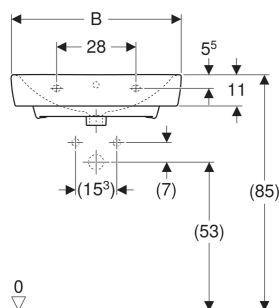

# Umywalka Koło Rekord, kształt geometryczny

Ilustracja przykładowa

## CHARAKTERYSTYKA

- Możliwość połączenia z półpostumentem
- Możliwość połączenia z postumentem stojącym

## INFO

- Szafka dedykowana tylko do umywalki 60 cm.

Nr art.	Kolor / powierzchnia	Otwór na baterię	Przelew	B cm	B1 cm	B2 cm	H cm	H1 cm	H2 cm	T cm	T1 cm	T2 cm	T3 cm	T4 cm	Powierzchnia odkładcza	PLN (+23 / 8% VAT)
K91955000	Biały	Na środku	Widoczny	55	49	27.5	17.5	12.5	5.5	42	27	20	13.5	10.5	Bez	274,10
K91962000	Biały	Na środku	Widoczny	60	54	30	18	13	5.5	45	30	22	15.5	12	Bez	322,40