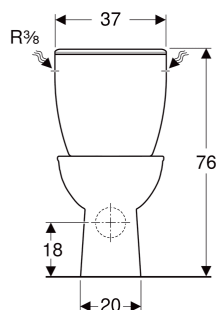

Zestaw stojącej miski WC Koło Rekord ze spłuczka nasadzaną, Rimfree

PRZEZNACZENIE

- Do przyłączy wody 3/8"

CHARAKTERYSTYKA

- Stojący
- Spłukiwanie dwudzielne
- Ceramiczna miska WC lejowa
- Bezkrędziowa miska ustępowa z techniką spłukiwania Rimfree
- Typ 1, pełna ilość 6 / 4 l, wg EN 997

- Przyłącze wody z boku
- Wylot poziomy

DANE TECHNICZNE

Ustawienia fabryczne ilości wody spłukującej
Zakres regulacji spłukiwania dużą ilością wody
Zakres regulacji spłukiwania małą ilością wody

6 / 3 l

4.5 / 6 l

3 l

Materiał

Ceramika sanitarna

ZAKRES DOSTAWY

- Miska ustępowa
- Spłuczka nasadzana
- Zestaw zaworów napełniająco-spustowych
- Elementy mocujące

ZAMAWIANE ODDZIELNIE

- Deska sedesowa

Nr art.	Kolor / Powierzchnia	B cm	H cm	T cm	Odpływ	PLN(+23 / 8% VAT)
K99030000	biały	37	76	64	poziomy	754,00