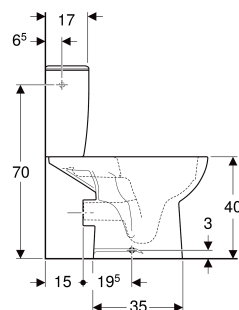

Zestaw stojącej miski WC Koło Rekord ze spłuczka nasadzaną, Rimfree

PRZEZNACZENIE

- Do przyłączy wody 3/8"

CHARAKTERYSTYKA

- Stojący
- Spłukiwanie dwudzielne
- Ceramiczna miska WC lejowa
- Bezkrędziowa miska ustępowa z techniką spłukiwania Rimfree
- Typ 1, pełna ilość 6 / 4 l, wg EN 997

- Przyłącze wody z boku
- Wylot poziomy

DANE TECHNICZNE

Ustawienia fabryczne ilości wody spłukującej
Zakres regulacji spłukiwania dużą ilością wody
Zakres regulacji spłukiwania małą ilością wody

6 / 3 l

4.5 / 6 l

3 l

Materiał

Ceramika sanitarna

ZAKRES DOSTAWY

- Miska ustępowa
- Spłuczka nasadzana
- Zestaw zaworów napełniająco-spustowych
- Elementy mocujące

ZAMAWIANE ODDZIELNIE

- Deska sedesowa

Nr art.	Kolor / Powierzchnia	B cm	H cm	T cm	Odpływ	PLN(+23 / 8% VAT)
K99030000	biały	37	76	64	poziomy	754,00