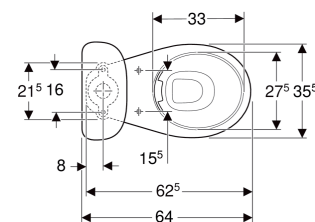

Zestaw stojącej miski WC Koło Rekord ze spłuczka nasadzaną, Rimfree

PRZEZNACZENIE

- Do przyłączy wody 3/8"

CHARAKTERYSTYKA

- Stojący
- Spłukiwanie dwudzielne
- Ceramiczna miska WC lejowa
- Bezkrędziowa miska ustępowa z techniką spłukiwania Rimfree
- Typ 1, pełna ilość 6 / 4 l, wg EN 997

- Przyłącze wody z boku
- Wylot poziomy

DANE TECHNICZNE

Ustawienia fabryczne ilości wody spłukującej
Zakres regulacji spłukiwania dużą ilością wody
Zakres regulacji spłukiwania małą ilością wody

6 / 3 l

4.5 / 6 l

3 l

Materiał

Ceramika sanitarna

ZAKRES DOSTAWY

- Miska ustępowa
- Spłuczka nasadzana
- Zestaw zaworów napełniająco-spustowych
- Elementy mocujące

ZAMAWIANE ODDZIELNIE

- Deska sedesowa

Nr art.	Kolor / Powierzchnia	B cm	H cm	T cm	Odpływ	PLN(+23 / 8% VAT)
K99030000	biały	37	76	64	poziomy	754,00