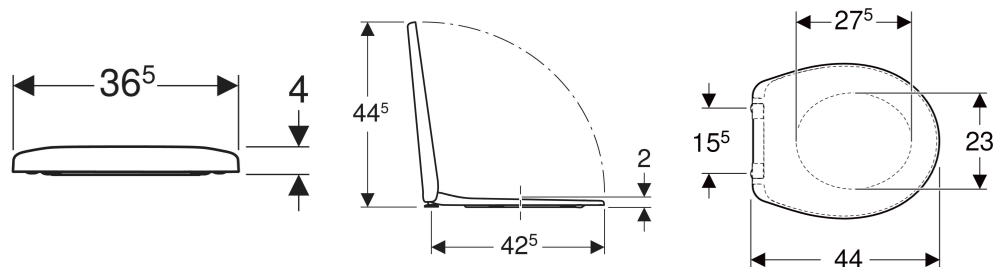

Deska sedesowa Koło Rekord, mocowanie od góry

Ilustracja przykładowa

CHARAKTERYSTYKA

- Pokrywa deski przykrywająca siedzisko

DANE TECHNICZNE

Materiał

Tworzywo termoplastyczne

Odstęp między mocowaniami

15.5 cm

Nr art.	Kolor / powierzchnia	B cm	H cm	T cm	Zawiasy wypinane	Wolne opadanie	Mocowanie	Materiał zawiasów	PLN (+23 / 8% VAT)
K90124000	Biały / Błyszczący	36.5	4	44	Nie	Nie	Od góry	Metal	174,10
K90125000	Biały / Błyszczący	36.5	4	44	Nie	Tak	Od góry	Metal	262,90
K90126000	Biały / Błyszczący	36.5	4	44	Tak	Tak	Od góry	Stal nierdzewna	317,50