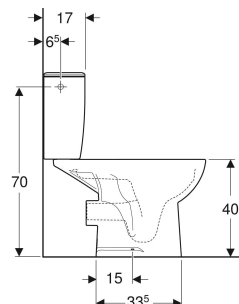

Zestaw stojącej miski WC Koło Rekord ze spłuczką nasadzaną

PRZEZNACZENIE

- Do przyłączy wody 3/8"

CHARAKTERYSTYKA

- Stojący
- Spłukiwanie dwudzielne
- Mocowanie za pomocą śruby
- Ceramiczna miska WC lejowa
- Typ 1, pełna ilość 6 / 4 l, wg EN 997
- Przyłącze wody z boku

- Wylot poziomy

DANE TECHNICZNE

Ustawienia fabryczne ilości wody spłukującej	6 / 3 l
Zakres regulacji spłukiwania dużą ilością wody	4.5 / 6 l
Zakres regulacji spłukiwania małą ilością wody	3 l
Materiał	Ceramika sanitarna

ZAKRES DOSTAWY

- Miska ustępowa
- Spłuczka nasadzana
- Zestaw zaworów napełniająco-spustowych
- Elementy mocujące

ZAMAWIANE ODDZIELNIE

- Deska sedesowa

Nr art.	Kolor / Powierzchnia	B cm	H cm	T cm	Odpływ	PLN(+23 / 8% VAT)
K99034000	Biały	37	76.5	64	Poziomy	533,30