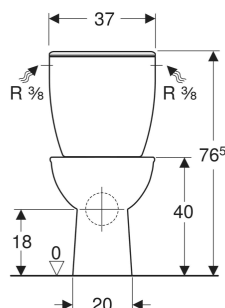

Zestaw stojącej miski WC Koło Rekord ze spłuczką nasadzaną

PRZEZNACZENIE

- Do przyłączy wody 3/8"

CHARAKTERYSTYKA

- Stojący
- Spłukiwanie dwudzielne
- Mocowanie za pomocą śruby
- Ceramiczna miska WC lejowa
- Typ 1, pełna ilość 6 / 4 l, wg EN 997
- Przyłącze wody z boku

- Wylot poziomy

DANE TECHNICZNE

Ustawienia fabryczne ilości wody spłukującej	6 / 3 l
Zakres regulacji spłukiwania dużą ilością wody	4.5 / 6 l
Zakres regulacji spłukiwania małą ilością wody	3 l
Materiał	Ceramika sanitarna

ZAKRES DOSTAWY

- Miska ustępowa
- Spłuczka nasadzana
- Zestaw zaworów napełniająco-spustowych
- Elementy mocujące

ZAMAWIANE ODDZIELNIE

- Deska sedesowa

Nr art.	Kolor / Powierzchnia	B cm	H cm	T cm	Odpływ	PLN(+23 / 8% VAT)
K99034000	Biały	37	76.5	64	Poziomy	533,30