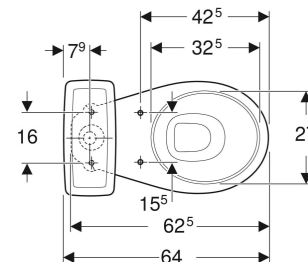

Zestaw stojącej miski WC Koło Rekord ze spłuczką nasadzaną

PRZEZNACZENIE

- Do przyłączy wody 3/8"

CHARAKTERYSTYKA

- Stojący
- Spłukiwanie dwudzielne
- Mocowanie za pomocą śruby
- Ceramiczna miska WC lejowa
- Typ 1, pełna ilość 6 / 4 l, wg EN 997
- Przyłącze wody z boku

- Wylot poziomy

DANE TECHNICZNE

Ustawienia fabryczne ilości wody spłukującej	6 / 3 l
Zakres regulacji spłukiwania dużą ilością wody	4.5 / 6 l
Zakres regulacji spłukiwania małą ilością wody	3 l
Materiał	Ceramika sanitarna

ZAKRES DOSTAWY

- Miska ustępowa
- Spłuczka nasadzana
- Zestaw zaworów napełniająco-spustowych
- Elementy mocujące

ZAMAWIANE ODDZIELNIE

- Deska sedesowa

Nr art.	Kolor / Powierzchnia	B cm	H cm	T cm	Odpływ	PLN(+23 / 8% VAT)
K99034000	Biały	37	76.5	64	Poziomy	533,30