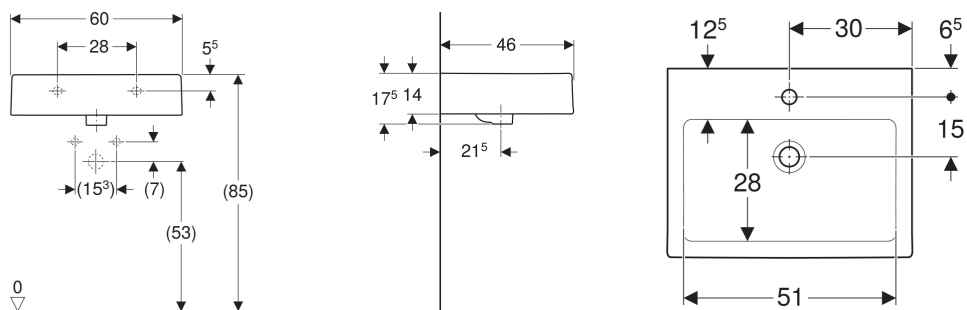

Umywalka Koło Twins

PRZEZNACZENIE

- Do montażu na szafkach pod umywalkę
- Do montażu na blacie

CHARAKTERYSTYKA

- Prostokątny
- Możliwość połączenia z szafką pod umywalkę

DANE TECHNICZNE

Materiał: Ceramika sanitarna

Nr art.	Kolor / Powierzchnia	Otwór na baterię	Przelew	B cm	H cm	T cm	Powierzchnia odkładcza	PLN (+23 / 8% VAT)
L51160000	Biały	Na środku	Widoczny	60	17.5	46	Bez	514,30