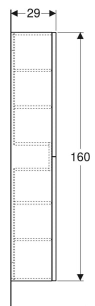

Wysoka szafka Koło Rekord, z dwoma drzwiami

CHARAKTERYSTYKA

- Certyfikat FSC™ C134279
- Wiszący
- Drzwi z mechanizmem cichego domykania
- Z dwoma drzwiami
- Uchwyt do otwierania
- Wilgocioodporny

- Z dwoma półkami o regulowanej wysokości w dolnej części szafy
- Z dwoma półkami o regulowanej wysokości w górnej części szafy
- Z mocowaniem do kosza na bieliznę

DANE TECHNICZNE

Materiał Sprasowana dwuwarstwowa płyta wiórowa

ZAKRES DOSTAWY

- Wysoka szafka
- Elementy mocujące

Nr art.	Kolor / powierzchnia	B cm	H cm	T cm	PLN(+23 / 8% VAT)
88393000	Biały / Lakierowany na wysoki połysk	33	160	29	825,60