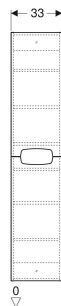

Wysoka szafka Koło Rekord, z dwoma drzwiami

CHARAKTERYSTYKA

- Certyfikat FSC™ C134279
- Wiszący
- Drzwi z mechanizmem cichego domykania
- Z dwoma drzwiami
- Uchwyt do otwierania
- Wilgocioodporny

- Z dwoma półkami o regulowanej wysokości w dolnej części szafy
- Z dwoma półkami o regulowanej wysokości w górnej części szafy
- Z mocowaniem do kosza na bieliznę

DANE TECHNICZNE

Materiał Sprasowana dwuwarstwowa płyta wiórowa

ZAKRES DOSTAWY

- Wysoka szafka
- Elementy mocujące

Nr art.	Kolor / powierzchnia	B cm	H cm	T cm	PLN(+23 / 8% VAT)
88393000	Biały / Lakierowany na wysoki połysk	33	160	29	825,60