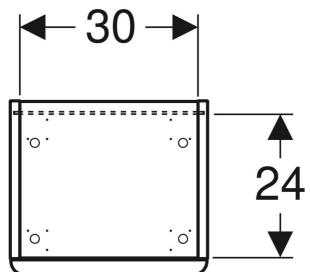

Wysoka szafka Koło Rekord, z dwoma drzwiami

CHARAKTERYSTYKA

- Certyfikat FSC™ C134279
- Wiszący
- Drzwi z mechanizmem cichego domykania
- Z dwoma drzwiami
- Uchwyt do otwierania
- Wilgocioodporny

- Z dwoma półkami o regulowanej wysokości w dolnej części szafy
- Z dwoma półkami o regulowanej wysokości w górnej części szafy
- Z mocowaniem do kosza na bieliznę

DANE TECHNICZNE

Materiał Sprasowana dwuwarstwowa płyta wiórowa

ZAKRES DOSTAWY

- Wysoka szafka
- Elementy mocujące

Nr art.	Kolor / powierzchnia	B cm	H cm	T cm	PLN(+23 / 8% VAT)
88393000	Biały / Lakierowany na wysoki połysk	33	160	29	825,60