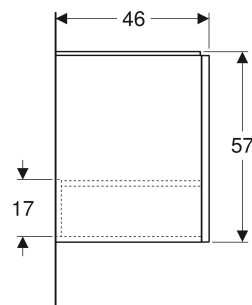

Szafka pod umywalkę Koło Twins, z jednymi drzwiami

Ilustracja przykładowa

CHARAKTERYSTYKA

- Certyfikat FSC™ C134279
- Wiszący
- Z jednymi drzwiami
- Zawias z lewej lub prawej strony
- Uchwyt do otwierania
- Dostarczany wstępnie zmontowany

- Zestaw nóg Koło Twins

Nr art.	Kolor / powierzchnia	B cm	H cm	T cm	PLN (+23 / 8% VAT)
89486000 Koniec serii	Korpus i front: biały / lakierowany na wysoki połysk Uchwyt: chromowany z połyskiem	59.5	57	46	591,20
89488000 * Koniec serii	Czarny / Powłoka foliowa, matowa	59.5	57	46	651,30