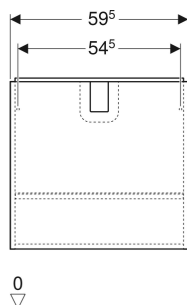

Szafka pod umywalkę Koło Twins, z jednymi drzwiami

Ilustracja przykładowa

CHARAKTERYSTYKA

- Certyfikat FSC™ C134279
- Wiszący
- Z jednymi drzwiami
- Zawias z lewej lub prawej strony
- Uchwyt do otwierania
- Dostarczany wstępnie zmontowany

- Zestaw nóg Koło Twins

Nr art.	Kolor / powierzchnia	B cm	H cm	T cm	PLN (+23 / 8% VAT)
89486000 Koniec serii	Korpus i front: biały / lakierowany na wysoki połysk Uchwyt: chromowany z połyskiem	59.5	57	46	591,20
89488000 * Koniec serii	Czarny / Powłoka foliowa, matowa	59.5	57	46	651,30