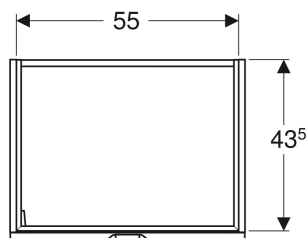

Szafka pod umywalkę Koło Twins, z jednymi drzwiami

Ilustracja przykładowa

CHARAKTERYSTYKA

- Certyfikat FSC™ C134279
- Wiszący
- Z jednymi drzwiami
- Zawias z lewej lub prawej strony
- Uchwyt do otwierania
- Dostarczany wstępnie zmontowany

- Zestaw nóg Koło Twins

Nr art.	Kolor / powierzchnia	B cm	H cm	T cm	PLN (+23 / 8% VAT)
89486000 Koniec serii	Korpus i front: biały / lakierowany na wysoki połysk Uchwyt: chromowany z połyskiem	59.5	57	46	591,20
89488000 * Koniec serii	Czarny / Powłoka foliowa, matowa	59.5	57	46	651,30